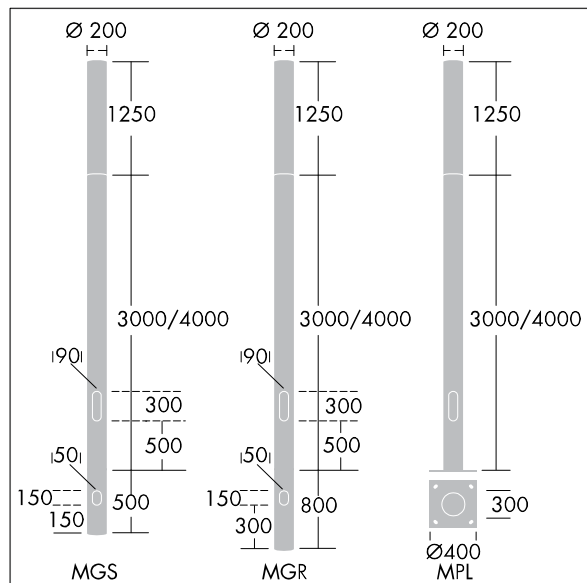

Alumet Stage II

96259920 ALUMET COL 4M MGR AL GRY NG

THORN

Alumet Stage II

Colonne en aluminium extrudé pour Alumet Stage II à montage sur socle. Finition gris argent (similaire à RAL9006) texturé thermopoudré (similaire à RAL 9006).

Ø200 x 4000 mm au dessus du sol
800 mm en dessous du sol
Poids : 37,2 kg

TLG_ALUM_F_P1.jpg

TLG_ALUM_M_2LD1.wmf

Toutes les valeurs marquées d'un * sont des valeurs nominales. Sauf indication contraire, les valeurs sont applicables pour une température ambiante de 25 °C.