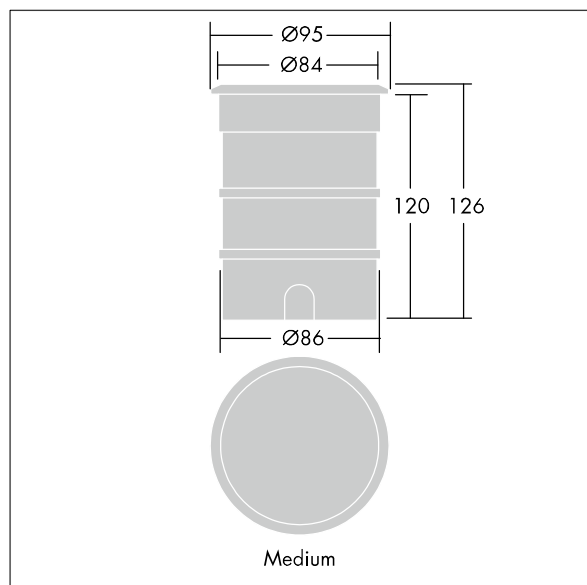

## D-CO Encastrés de sol

Encastré de sol, taille MEDIUM équipé de 1 LED 1,2 W blanc chaud, utilisable pour des applications intérieures et extérieures.

Corps en Matière plastique.

Pot d'encastrement en aluminium, livré avec couvercle.

Fermeture en verre trempé.

Collerette en Acier inox.

Résistance (charge statique) 500 kg.

Livré précâblé longueur 5 m.

Dimensions : Ø95 x 126 mm

Puissance du luminaire: 2,7 W

Poids : 0,7 kg

TLG\_DCOL\_F\_LEDMEDFRANGL.jpg