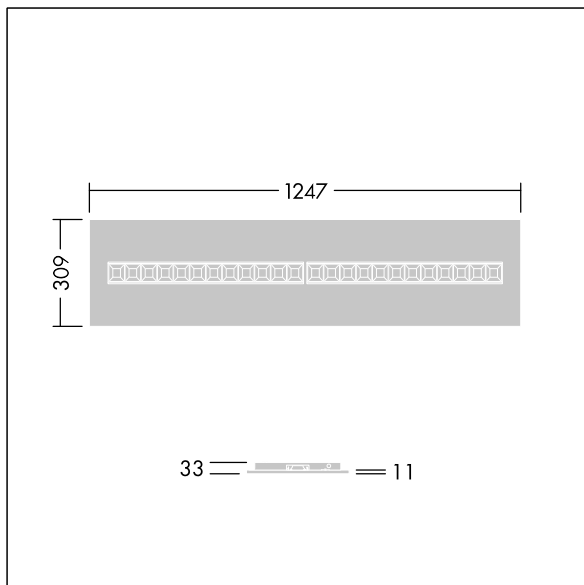

Omega Moduline

THORN

96637029 OMEGA M 3300-840 HF WHG 3X12D

Omega Moduline

Ein nachhaltiges LED-Panel mit austauschbaren modularen, linearen LED-Lichtquellen und einem Treiber für Anwendungen im Büro- und Bildungsbereich. Jedes komplette LED-Modul kann einfach und werkzeuglos mittels Klickmontage getauscht werden, was einen Austausch der LED-Module am Ende der Lebensdauer oder, falls gewünscht, die Änderung der Farbtemperatur oder Farbwiedergabe erlaubt. Eine Kombination aus tiefliegenden Zellen mit Primäroptiken bietet hochwertige Beleuchtung bei gleichmäßiger Lichtverteilung und eine effiziente Blendbegrenzung bei sehr hoher Helligkeit der LED-Module. Elektronisches, nicht dimmbares Betriebsgerät. Schutzklasse II, IP20, Schlagfestigkeit: IK03. Gehäuse: weiß weich Stahlblech. LED-Modulreflektor Ausführung in weiß. Standardmäßig geeignet für Einlegemontage in Rasterdecken; bei Kombination mit zusätzlichem Zubehör Aufputz- und Pendelmontage in verdeckten Deckenkonstruktionen, Gipskartondecken möglich. Sämtliches Zubehör ist separat zu bestellen. Mittlere Bemessungslebensdauer: L90 50000 h bei 25 °C. Farbwiedergabeindex min.: 80 Inklusive LED-Modul mit 4000K.

TLG_OMGM_F_1200X300.jpg

Abmessungen: 1247 x 309 x 33 mm
Leuchten Leistung: 21,9 W
Leuchten Lichtstrom: 3200 lm
Leuchten Lichtausbeute: 146 lm/W
Gewicht: 1,85 kg

TLG_OMGM_M_312X1250.wmf

Dieses Produkt enthält eine Lichtquelle der Energieeffizienzklasse D.