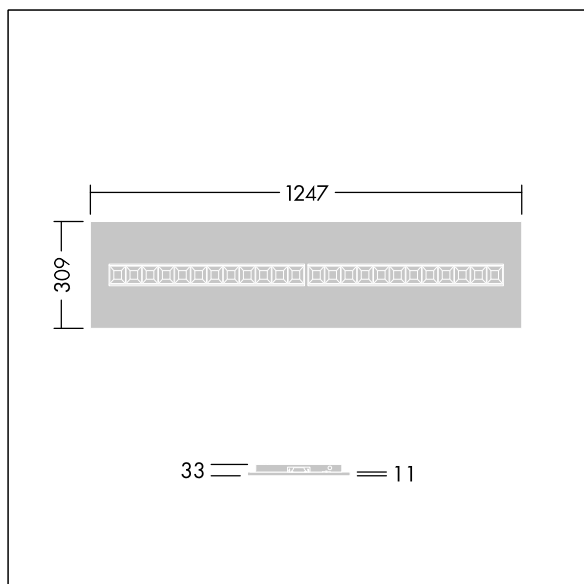

Omega Moduline

96637026 OMEGA M 4100-840 HF WHG 3X12D

THORN

Omega Moduline

Ein nachhaltiges LED-Panel mit austauschbaren modularen, linearen LED-Lichtquellen und einem Treiber für Anwendungen im Büro- und Bildungsbereich. Jedes komplette LED-Modul kann einfach und werkzeuglos mittels Klickmontage getauscht werden, was einen Austausch der LED-Module am Ende der Lebensdauer oder, falls gewünscht, die Änderung der Farbtemperatur oder Farbwiedergabe erlaubt. Eine Kombination aus tiefliegenden Zellen mit Primäroptiken bietet hochwertige Beleuchtung bei gleichmäßiger Lichtverteilung und eine effiziente Blendbegrenzung bei sehr hoher Helligkeit der LED-Module. Elektronisches, nicht dimmbares Betriebsgerät. Schutzklasse II, IP20, Schlagfestigkeit: IK03. Gehäuse: weiß weich Stahlblech. LED-Modulreflektor Ausführung in weiß. Standardmäßig geeignet für Einlegemontage in Rasterdecken; bei Kombination mit zusätzlichem Zubehör Aufputz- und Pendelmontage in verdeckten Deckenkonstruktionen, Gipskartondecken möglich. Sämtliches Zubehör ist separat zu bestellen. Mittlere Bemessungslebensdauer: L90 50000 h bei 25 °C. Farbwiedergabeindex min.: 80 Inklusive LED-Modul mit 4000K.

TLG_OMGM_F_1200X300.jpg

Abmessungen: 1247 x 309 x 33 mm
Leuchten Leistung: 29,1 W
Leuchten Lichtstrom: 4400 lm
Leuchten Lichtausbeute: 151 lm/W
Gewicht: 1,85 kg

TLG_OMGM_M_312X1250.wmf

Dieses Produkt enthält eine Lichtquelle der Energieeffizienzklasse D.