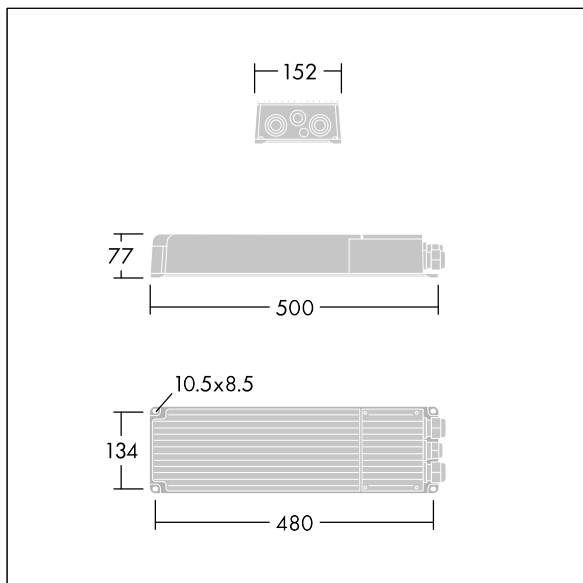

Anschluss ans Netz über Anschlussklemmen.

Netzstromversorgung muss gemäß den örtlichen Sicherheitsvorschriften abgesichert sein.

Gewicht: 5,8 kg.

TLG\_ALG5\_F\_GB\_LE\_2100W.jpg

TLG\_ALG5\_M\_GB\_LE\_2100W.wmf