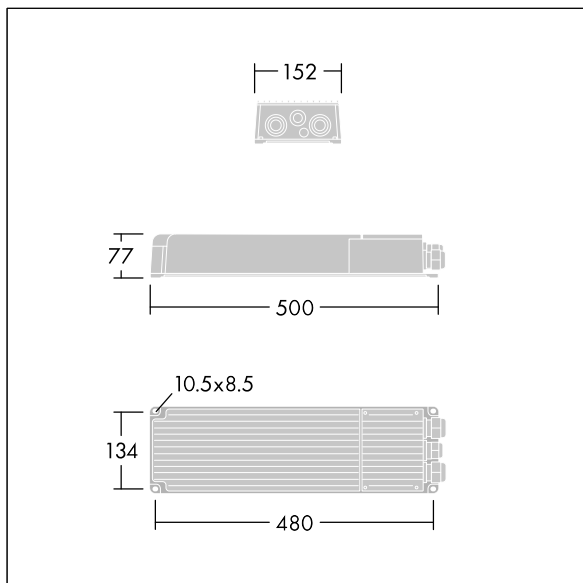

Altis Gen5

THORN

96688776 ALG5 GB LE 2100W 1.25A 550V 3CH DA

IP66 IK08    Ta45

Altis Gen5

DALI 2 programmierbares Vorschaltgerät, Klasse I, mit 3 unabhängigen Ausgangskanälen und IP66-Gehäuse, für Fernsehübertragungen. Geeignet für eigenes 432 / 456 / 480 / 504 LED Altis Flutlicht, für Installation in einer Entfernung von bis zu 200m vom Flutlicht.

Nennspeisespannung: 200-440, Ausgangsstrom 1250mA mit DALI 2 konfigurierbarem Einzelkanal, entspricht der Praxisempfehlung gemäß IEEE 1789 bezüglich Flackern, geeignet für Kameraaufnahmen in Superzeitlupe, 10kV Überspannungsschutz sowohl bei Gleichtakt als auch bei Differentialtakt.

Anschluss ans Netz über Anschlussklemmen.
Netzstromversorgung muss gemäß den örtlichen Sicherheitsvorschriften abgesichert sein.

Gewicht: 5,6 kg.

TLG_ALG5_F_GB_LE_2100W.jpg

TLG_ALG5_M_GB_LE_2100W.wmf

Die mit * gekennzeichneten Werte sind Bemessungswerte. Die Werte gelten, wenn nicht anders angegeben, für eine Umgebungstemperatur von 25°C.