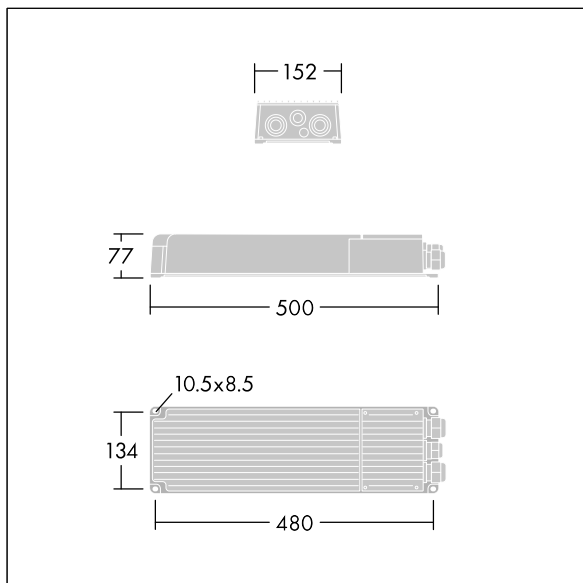

Altis Gen5

THORN

96684148 ALG5 GB LE 2100W 1.05A 550V 3CH DA

IP66 IK08    Ta45

Altis Gen5

DALI 2 programmierbares Vorschaltgerät, Klasse I, mit 3 unabhängigen Ausgangskanälen und IP66-Gehäuse, für Fernsehübertragungen. Geeignet für eigenes 432 / 456 / 480 / 504 LED Altis Flutlicht, für Installation in einer Entfernung von bis zu 200m vom Flutlicht.

Nennspeisespannung: 200-440, Ausgangsstrom 1050 mA mit DALI 2 konfigurierbarem Einzelkanal, entspricht der Praxisempfehlung gemäß IEEE 1789 bezüglich Flackern, geeignet für Kameraaufnahmen in Superzeitlupe, 10kV Überspannungsschutz sowohl bei Gleichtakt als auch bei Differentialtakt.

Anschluss ans Netz über Anschlussklemmen.
Netzstromversorgung muss gemäß den örtlichen Sicherheitsvorschriften abgesichert sein.

Gewicht: 5,8 kg.

TLG_ALG5_F_GB_LE_2100W.jpg

TLG_ALG5_M_GB_LE_2100W.wmf

Die mit * gekennzeichneten Werte sind Bemessungswerte. Die Werte gelten, wenn nicht anders angegeben, für eine Umgebungstemperatur von 25°C.