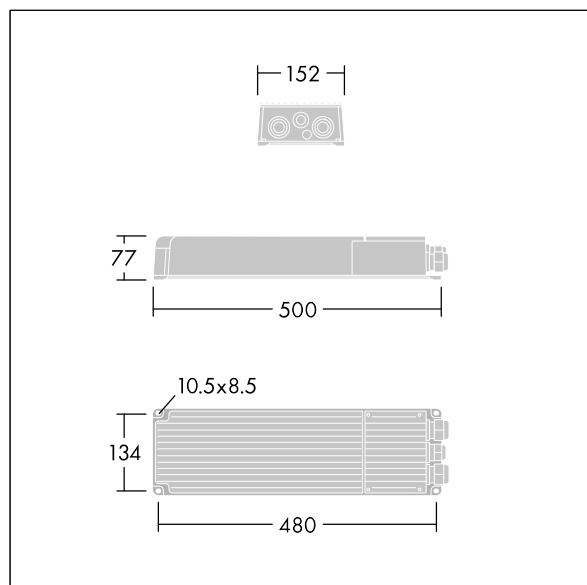

Altis Gen5

THORN

96684147 ALG5 GB LE 2100W 1.40A 550V 3CH DA

IP66	IK08				T _a 45	
------	------	---	---	---	-------------------	--

Altis Gen5

DALI 2 programmierbares Vorschaltgerät, Klasse I, mit 3 unabhängigen Ausgangskanälen und IP66-Gehäuse, für Fernsehübertragungen. Geeignet für eigenes 432 / 456 / 480 / 504 LED Altis Flutlicht, für Installation in einer Entfernung von bis zu 200m vom Flutlicht.

Anschluss ans Netz über Anschlussklemmen.
Netzstromversorgung muss gemäß den örtlichen Sicherheitsvorschriften abgesichert sein.

Gewicht: 5,8 kg.

TLG_ALG5_F_GB_LE_2100W.jpg

TLG_ALG5_M_GB_LE_2100W.wmf

Die mit * gekennzeichneten Werte sind Bemessungswerte. Die Werte gelten, wenn nicht anders angegeben, für eine Umgebungstemperatur von 25°C.