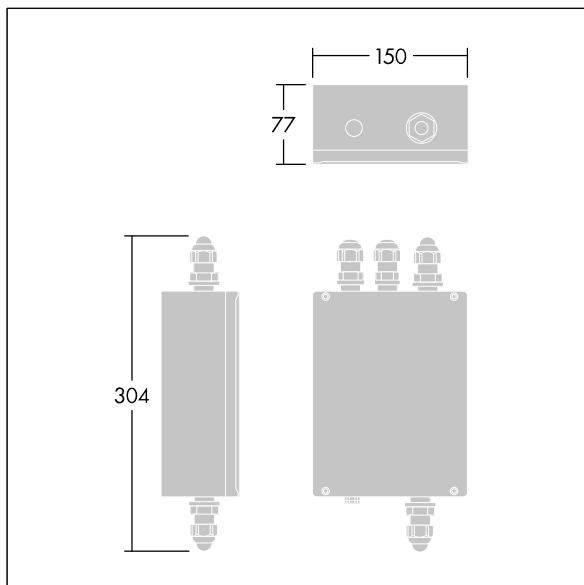

Contrast

96636991 CONT3 4L RGBW C-BOX GB RDMX SP

THORN

ISO 9223 C5	IP66	IK08				T _a -20 +35
----------------	------	------	--	--	--	---------------------------

Contrast

Anschlussbox für Mini Contrast (RGBW), inklusive DMX RDM-Treiber. Überspannungsschutz: 10 kV.

TLG_CON3_F_CONTRAST_GEARBOX.jpg

TLG_CBOX_M_150x70.wmf

Die mit * gekennzeichneten Werte sind Bemessungswerte. Die Werte gelten, wenn nicht anders angegeben, für eine Umgebungstemperatur von 25°C.

Die Produkte von Thorn Lighting unterliegen einer kontinuierlichen Weiterentwicklung. Wir behalten uns vor, ohne weitere Publikation technische oder formale Änderungen an unseren Produkten vorzunehmen.