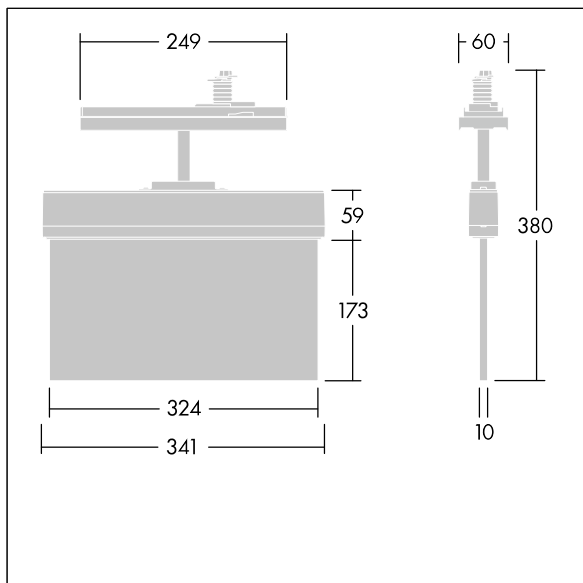

Voyager Style

96636586 VOYAGER STYLE 150 CON ECC WH

THORN

IP20 IK03  T_{a-10}
 $+40$

Voyager Style

Ultraschlanke LED-Rettungszeichenleuchte; Leuchte für zentrale Notlichtversorgung mit Stromkreisüberwachung ohne Einzelüberwachung der Leuchte; ; Gehäuse aus Polycarbonat (PC) ; Leuchte ist einfach zu montieren; ein Satz montierbarer Richtungszeichen (links, rechts, aufwärts, abwärts und leer) gem. ISO 7010 sichtbar aus einer maximalen Entfernung von 30 m ist im Lieferumfang enthalten; Montage der Zeichen mittels unauffälliger Befestigungsstifte; wartungsfrei dank LED-Technologie; Lebensdauer 50.000 h bei konstantem Lichtstrom; einheitliche Hinterleuchtung des Piktogramms; Leuchtdichte > 500 cd/m² im Weißbereich; Stromversorgung: 220/240 V AC; Leuchten Leistung: 6,3 W; Schutzgrad: IP20, Schutzklasse: Schutzklasse II; Schlagfestigkeit: Schlagfestigkeit: IK03; Abmessungen: 341 x 37 x 334 mm; Gewicht: 1,12 kg

TLG_VYST_F_150_UP_CONTUS.jpg

TLG_VYST_M_150_CONTUS.wmf

Die mit * gekennzeichneten Werte sind Bemessungswerte. Die Werte gelten, wenn nicht anders angegeben, für eine Umgebungstemperatur von 25°C.

Die Produkte von Thorn Lighting unterliegen einer kontinuierlichen Weiterentwicklung. Wir behalten uns vor, ohne weitere Publikation technische oder formale Änderungen an unseren Produkten vorzunehmen.