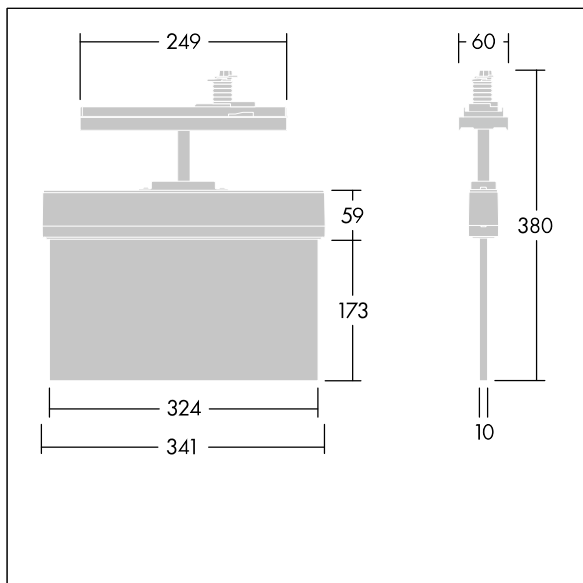

Voyager Style

THORN

96636584 VOYAGER STYLE 150 P CON ECP WH

IP20 IK03 CE T_{a-10}
 $+40$

Voyager Style

Ultraschlanke LED-Rettungszeichenleuchte; Leuchte für zentrale Notlichtversorgung zur Einzelüberwachung der Leuchte über Powerline in Verbindung mit dem eBox System, einstellbarer Notlichtlevel; Bereitschafts- und Dauerschaltung über das Zentralbatteriesystem einstellbar; Gehäuse aus Polycarbonat (PC); Leuchte ist einfach zu montieren; ein Satz montierbarer Richtungszeichen (links, rechts, aufwärts, abwärts und leer) gem. ISO 7010 sichtbar aus einer maximalen Entfernung von 30 m ist im Lieferumfang enthalten; Montage der Zeichen mittels unauffälliger Befestigungsstifte; wartungsfrei dank LED-Technologie; Lebensdauer 50.000 h bei konstantem Lichtstrom; einheitliche Hinterleuchtung des Piktogramms; Leuchtdichte > 500 cd/m² im Weißbereich; Stromversorgung: 220/240 V AC; Leuchten Leistung: 3,3 W; Schutzgrad: IP20, Schutzklasse: Schutzklasse II; Schlagfestigkeit: Schlagfestigkeit: IK03; Abmessungen: 341 x 37 x 334 mm; Gewicht: 1,16 kg

TLG_VYST_F_150_UP_CONTUS.jpg

TLG_VYST_M_150_CONTUS.wmf

Die mit * gekennzeichneten Werte sind Bemessungswerte. Die Werte gelten, wenn nicht anders angegeben, für eine Umgebungstemperatur von 25°C.

Die Produkte von Thorn Lighting unterliegen einer kontinuierlichen Weiterentwicklung. Wir behalten uns vor, ohne weitere Publikation technische oder formale Änderungen an unseren Produkten vorzunehmen.