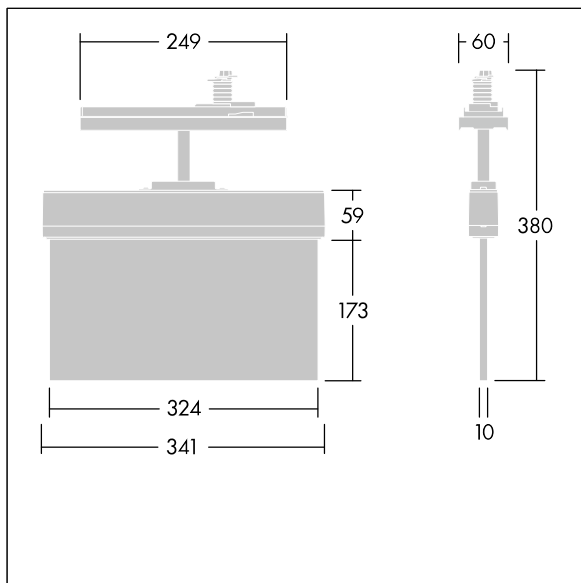

Voyager Style

THORN

96636583 VOYAGER STYLE 150 P CON ECD WH

IP20 IK03 CE T_{a-10}
 $+40$

Voyager Style

Ultraschlanke LED-Rettungszeichenleuchte; Leuchte für zentrale Notlichtversorgung zur Einzelüberwachung der Leuchte über DALI (DALI-2 zertifiziert), einstellbarer Notlichtlevel; Bereitschafts- und Dauerschaltung über das Zentralbatteriesystem einstellbar; Gehäuse aus Polycarbonat (PC); Leuchte ist einfach zu montieren; ein Satz montierbarer Richtungszeichen (links, rechts, aufwärts, abwärts und leer) gem. ISO 7010 sichtbar aus einer maximalen Entfernung von 30 m ist im Lieferumfang enthalten; Montage der Zeichen mittels unauffälliger Befestigungsstifte; wartungsfrei dank LED-Technologie; Lebensdauer 50.000 h bei konstantem Lichtstrom; einheitliche Hinterleuchtung des Piktogramms; Leuchtdichte > 500 cd/m² im Weißbereich; Stromversorgung: 220/240 V AC; Leuchten Leistung: 3,3 W; Schutzgrad: IP20, Schutzklasse: Schutzklasse II; Schlagfestigkeit: Schlagfestigkeit: IK03; Abmessungen: 341 x 37 x 334 mm; Gewicht: 1,14 kg

TLG_VYST_F_150_UP_CONTUS.jpg

TLG_VYST_M_150_CONTUS.wmf

Die mit * gekennzeichneten Werte sind Bemessungswerte. Die Werte gelten, wenn nicht anders angegeben, für eine Umgebungstemperatur von 25°C.

Die Produkte von Thorn Lighting unterliegen einer kontinuierlichen Weiterentwicklung. Wir behalten uns vor, ohne weitere Publikation technische oder formale Änderungen an unseren Produkten vorzunehmen.