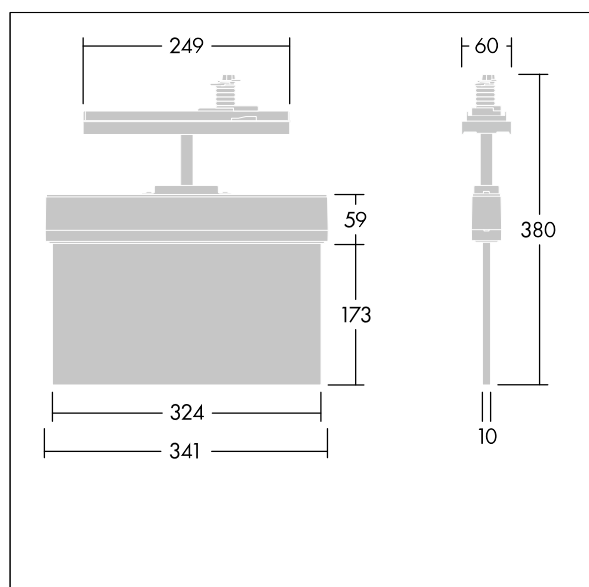

TLG_VYST_M_150_CONTUS.wmf

Die mit * gekennzeichneten Werte sind Bemessungswerte. Die Werte gelten, wenn nicht anders angegeben, für eine Umgebungstemperatur von 25°C.

Die Produkte von Thorn Lighting unterliegen einer kontinuierlichen Weiterentwicklung. Wir behalten uns vor, ohne weitere Publikation technische oder formale Änderungen an unseren Produkten vorzunehmen.

© Thorn Lighting