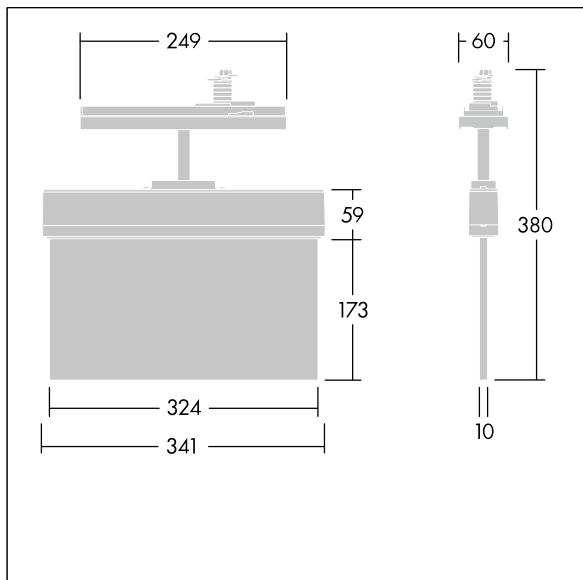

TLG_VYST_M_150_CONTUS.wmf

Die mit * gekennzeichneten Werte sind Bemessungswerte. Die Werte gelten, wenn nicht anders angegeben, für eine Umgebungstemperatur von 25°C.

Die Produkte von Thorn Lighting unterliegen einer kontinuierlichen Weiterentwicklung. Wir behalten uns vor, ohne weitere Publikation technische oder formale Änderungen an unseren Produkten vorzunehmen.

© Thorn Lighting