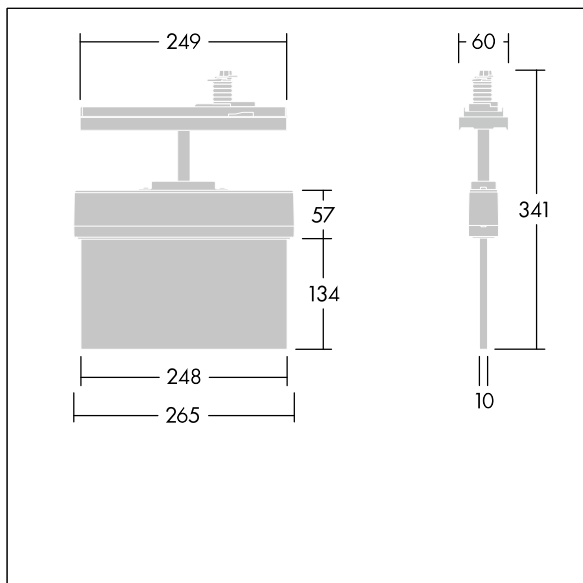

Voyager Style

THORN

96636579 VOYAGER STYLE 115 CON ECC WH

T_a -5 +30	IP20	IK03	CE	T_a 0 +35
-----------------	------	------	----	----------------

Voyager Style

Ultraschlanke LED-Rettungszeichenleuchte; Leuchte für zentrale Notlichtversorgung mit Stromkreisüberwachung ohne Einzelüberwachung der Leuchte; ; Gehäuse aus Polycarbonat (PC) ; Leuchte ist einfach zu montieren; ein Satz montierbarer Richtungszeichen (links, rechts, aufwärts, abwärts und leer) gem. ISO 7010 sichtbar aus einer maximalen Entfernung von 23 m ist im Lieferumfang enthalten; Montage der Zeichen mittels unauffälliger Befestigungsstifte; wartungsfrei dank LED-Technologie; Lebensdauer 50.000 h bei konstantem Lichtstrom; einheitliche Hinterleuchtung des Piktogramms; Leuchtdichte > 500 cd/m² im Weißbereich; Stromversorgung: 220/240 V AC; Leuchten Leistung: 5 W; Schutzgrad: IP20, Schutzklasse: Schutzklasse II; Schlagfestigkeit: Schlagfestigkeit: IK03; Abmessungen: 266 x 37 x 295 mm; Gewicht: 0,8 kg

TLG_VYST_F_115_UP_CONTUS.jpg

TLG_VYST_M_115_CONTUS.wmf

Die mit * gekennzeichneten Werte sind Bemessungswerte. Die Werte gelten, wenn nicht anders angegeben, für eine Umgebungstemperatur von 25°C.

Die Produkte von Thorn Lighting unterliegen einer kontinuierlichen Weiterentwicklung. Wir behalten uns vor, ohne weitere Publikation technische oder formale Änderungen an unseren Produkten vorzunehmen.