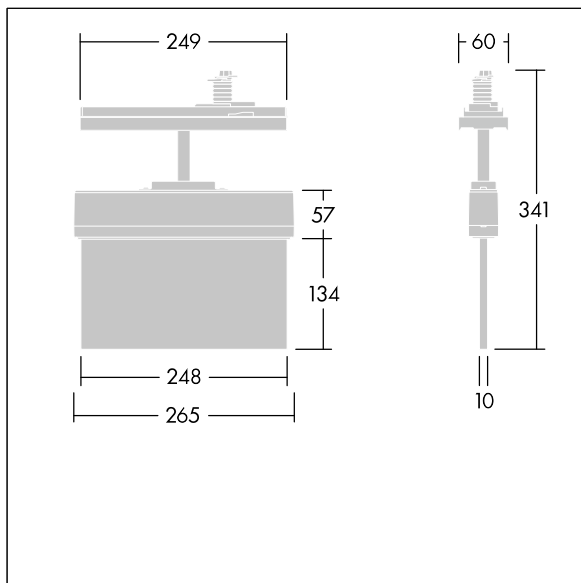

Voyager Style

THORN

96636577 VOYAGER STYLE 115 P CON ECP WH

T_a -5 +30	IP20	IK03	CE	T_a 0 +35
-----------------	------	------	----	----------------

Voyager Style

Ultraschlanke LED-Rettungszeichenleuchte; Leuchte für zentrale Notlichtversorgung zur Einzelüberwachung der Leuchte über Powerline in Verbindung mit dem eBox System, einstellbarer Notlichtlevel; Bereitschafts- und Dauerschaltung über das Zentralbatteriesystem einstellbar; Gehäuse aus Polycarbonat (PC); Leuchte ist einfach zu montieren; ein Satz montierbarer Richtungszeichen (links, rechts, aufwärts, abwärts und leer) gem. ISO 7010 sichtbar aus einer maximalen Entfernung von 23 m ist im Lieferumfang enthalten; Montage der Zeichen mittels unauffälliger Befestigungsstifte; wartungsfrei dank LED-Technologie; Lebensdauer 50.000 h bei konstantem Lichtstrom; einheitliche Hinterleuchtung des Piktogramms; Leuchtdichte > 500 cd/m² im Weißbereich; Stromversorgung: 220/240 V AC; Leuchten Leistung: 2,7 W; Schutzgrad: IP20, Schutzklasse: Schutzklasse II; Schlagfestigkeit: Schlagfestigkeit: IK03; Abmessungen: 266 x 37 x 295 mm; Gewicht: 0,81 kg

TLG_VYST_F_115_UP_CONTUS.jpg

TLG_VYST_M_115_CONTUS.wmf

Die mit * gekennzeichneten Werte sind Bemessungswerte. Die Werte gelten, wenn nicht anders angegeben, für eine Umgebungstemperatur von 25°C.

Die Produkte von Thorn Lighting unterliegen einer kontinuierlichen Weiterentwicklung. Wir behalten uns vor, ohne weitere Publikation technische oder formale Änderungen an unseren Produkten vorzunehmen.