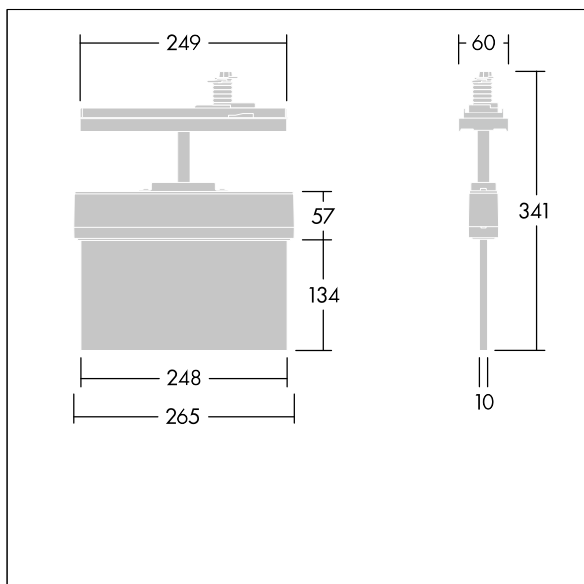

TLG_VYST_M_115_CONTUS.wmf

Die mit * gekennzeichneten Werte sind Bemessungswerte. Die Werte gelten, wenn nicht anders angegeben, für eine Umgebungstemperatur von 25°C.

Die Produkte von Thorn Lighting unterliegen einer kontinuierlichen Weiterentwicklung. Wir behalten uns vor, ohne weitere Publikation technische oder formale Änderungen an unseren Produkten vorzunehmen.

© Thorn Lighting