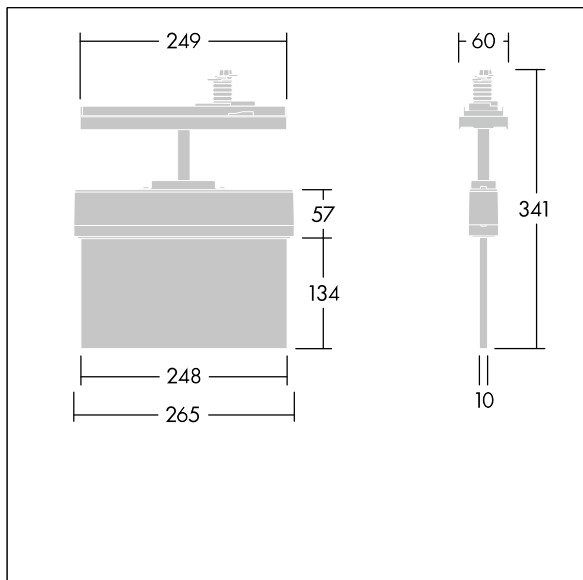

TLG_VYST_M_115_CONTUS.wmf

Die mit * gekennzeichneten Werte sind Bemessungswerte. Die Werte gelten, wenn nicht anders angegeben, für eine Umgebungstemperatur von 25°C.

Die Produkte von Thorn Lighting unterliegen einer kontinuierlichen Weiterentwicklung. Wir behalten uns vor, ohne weitere Publikation technische oder formale Änderungen an unseren Produkten vorzunehmen.

© Thorn Lighting