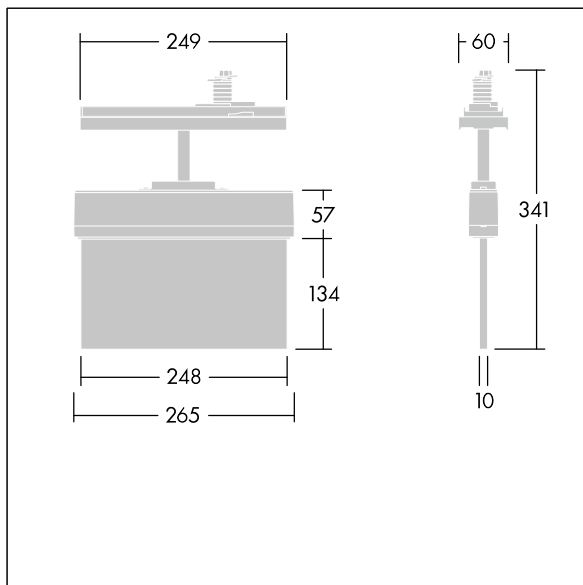

TLG_VYST_M_115_CONTUS.wmf

Die mit * gekennzeichneten Werte sind Bemessungswerte. Die Werte gelten, wenn nicht anders angegeben, für eine Umgebungstemperatur von 25°C.

Die Produkte von Thorn Lighting unterliegen einer kontinuierlichen Weiterentwicklung. Wir behalten uns vor, ohne weitere Publikation technische oder formale Änderungen an unseren Produkten vorzunehmen.

© Thorn Lighting