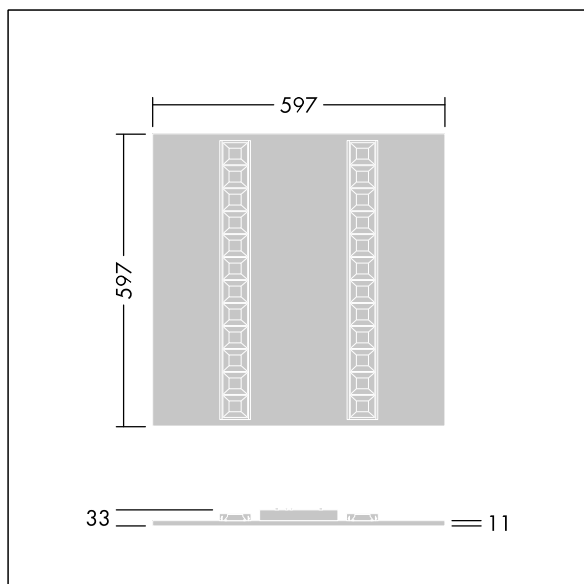

Omega Moduline

THORN

96636536 OMEGA M 3300-927-65 BC WHG Q600

Omega Moduline

Ein nachhaltiges LED-Panel mit austauschbaren modularen, linearen LED-Lichtquellen und einem Treiber für Anwendungen im Büro- und Bildungsbereich. Jedes komplette LED-Modul kann einfach und werkzeuglos mittels Klickmontage getauscht werden, was einen Austausch der LED-Module am Ende der Lebensdauer oder, falls gewünscht, die Änderung der Farbtemperatur oder Farbwiedergabe erlaubt. Eine Kombination aus tiefliegenden Zellen mit Primäroptiken bietet hochwertige Beleuchtung bei gleichmäßiger Lichtverteilung und eine effiziente Blendbegrenzung bei sehr hoher Helligkeit der LED-Module. EVG, DALI-2 dimmbar. Schutzklasse II, IP20, Schlagfestigkeit: IK03. Gehäuse: weiß. LED-Modulreflektor Ausführung in weiß. Standardmäßig geeignet für Einlegemontage in Rasterdecken; bei Kombination mit zusätzlichem Zubehör Aufputz- und Pendelmontage in verdeckten Deckenkonstruktionen, Gipskartondecken möglich. Sämtliches Zubehör ist separat zu bestellen. Drahtlose Verbindung via App mit Bluetooth® 4.x - basicDIM Wireless Mittlere Bemessungslebensdauer: L90 50000 h bei 25 °C. Farbwiedergabeindex min.: 90 Inklusive 2700-6500 K LEDs.

TLG_OMGM_F_600X600.jpg

Abmessungen: 597 x 597 x 33 mm
Leuchten Leistung: 26,6 W
Leuchten Lichtstrom: 2850 lm
Leuchten Lichtausbeute: 107 lm/W
Gewicht: 2,61 kg

TLG_OMGM_M_600X600.wmf

Dieses Produkt enthält eine Lichtquelle der Energieeffizienzklasse D.