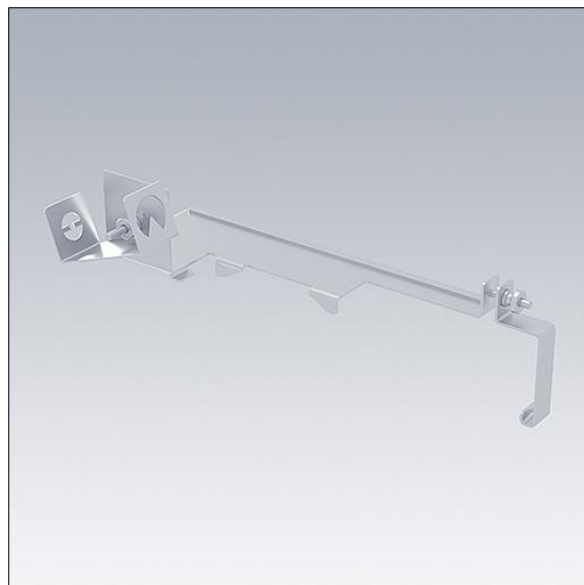

Areaflood Pro 2

96636419 AFP2 AIMING DEVICE

THORN

Areaflood Pro 2

Mechanisches Ausrichtungsgerät zur Einstellung der Ausrichtung und Neigung für die Fluter Areaflood Pro 2 Medium und Large.

TLG_AFP2_F_AD2.jpg

Die mit * gekennzeichneten Werte sind Bemessungswerte. Die Werte gelten, wenn nicht anders angegeben, für eine Umgebungstemperatur von 25°C.

Die Produkte von Thorn Lighting unterliegen einer kontinuierlichen Weiterentwicklung. Wir behalten uns vor, ohne weitere Publikation technische oder formale Änderungen an unseren Produkten vorzunehmen.