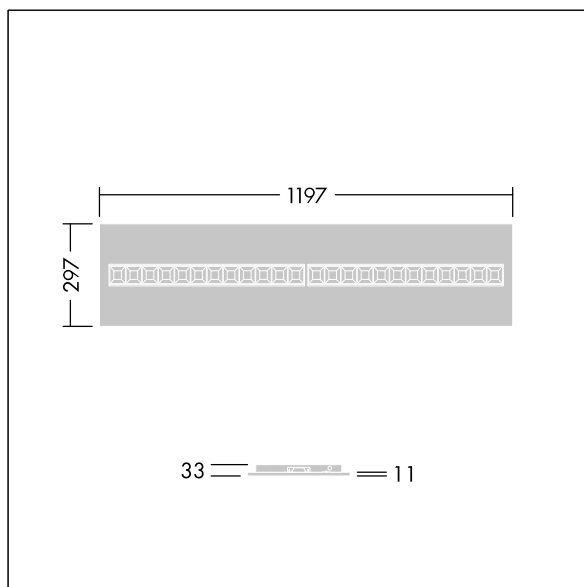

Omega Moduline

96636396 OMEGA M 4800-840 HFIX WHG 3X12

THORN

Omega Moduline

Ein nachhaltiges LED-Panel mit austauschbaren modularen, linearen LED-Lichtquellen und einem Treiber für Anwendungen im Büro- und Bildungsbereich. Jedes komplette LED-Modul kann einfach und werkzeuglos mittels Klickmontage getauscht werden, was einen Austausch der LED-Module am Ende der Lebensdauer oder, falls gewünscht, die Änderung der Farbtemperatur oder Farbwiedergabe erlaubt. Eine Kombination aus tiefliegenden Zellen mit Primäroptiken bietet hochwertige Beleuchtung bei gleichmäßiger Lichtverteilung und eine effiziente Blendbegrenzung bei sehr hoher Helligkeit der LED-Module. EVG, DALI-2 dimmbar. Schutzklasse II, IP20, Schlagfestigkeit: IK03. Gehäuse: weiß. LED-Modulreflektor Ausführung in weiß. Standardmäßig geeignet für Einlegemontage in Rasterdecken; bei Kombination mit zusätzlichem Zubehör Aufputz- und Pendelmontage in verdeckten Deckenkonstruktionen, Gipskartondecken möglich. Sämtliches Zubehör ist separat zu bestellen. Mittlere Bemessungslebensdauer: L90 50000 h bei 25 °C. Farbwiedergabeindex min.: 80 Inklusive LED-Modul mit 4000K.

TLG_OMGM_F_1200X300.jpg

Abmessungen: 1197 x 297 x 33 mm
Leuchten Leistung: 33,8 W
Leuchten Lichtstrom: 5000 lm
Leuchten Lichtausbeute: 148 lm/W
Gewicht: 2,76 kg

TLG_OMGM_M_300X1200.wmf

Dieses Produkt enthält eine Lichtquelle der Energieeffizienzklasse D.