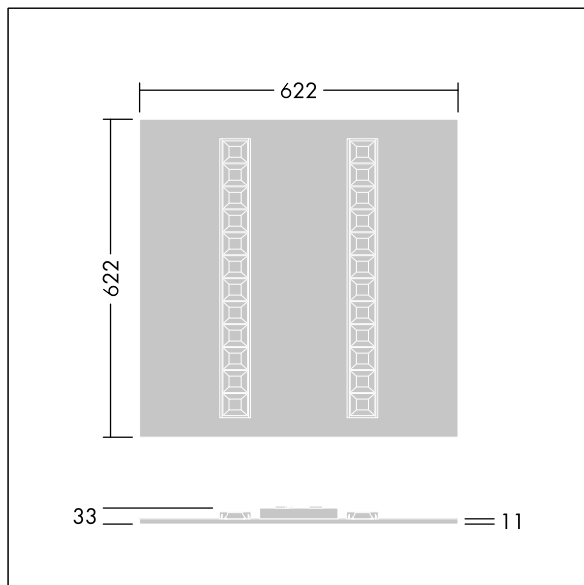

# Omega Moduline

96636394 OMEGA M 4800-840 HFIX WHG Q625

THORN

TLG\_OMGM\_F\_600X600.jpg

Abmessungen: 622 x 622 x 33 mm  
Leuchten Leistung: 33,8 W  
Leuchten Lichtstrom: 5000 lm  
Leuchten Lichtausbeute: 148 lm/W  
Gewicht: 2,78 kg

TLG\_OMGM\_M\_625X625.wmf

Dieses Produkt enthält eine Lichtquelle der Energieeffizienzklasse D.