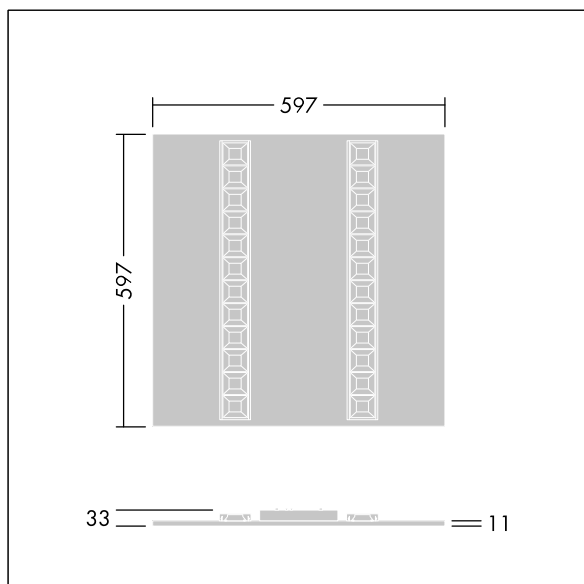

# Omega Moduline

96636392 OMEGA M 4800-840 HFIX WHG Q600

THORN

TLG\_OMGM\_F\_600X600.jpg

Abmessungen: 597 x 597 x 33 mm  
Leuchten Leistung: 33,8 W  
Leuchten Lichtstrom: 5000 lm  
Leuchten Lichtausbeute: 148 lm/W  
Gewicht: 2,65 kg

TLG\_OMGM\_M\_600X600.wmf

Dieses Produkt enthält eine Lichtquelle der Energieeffizienzklasse D.