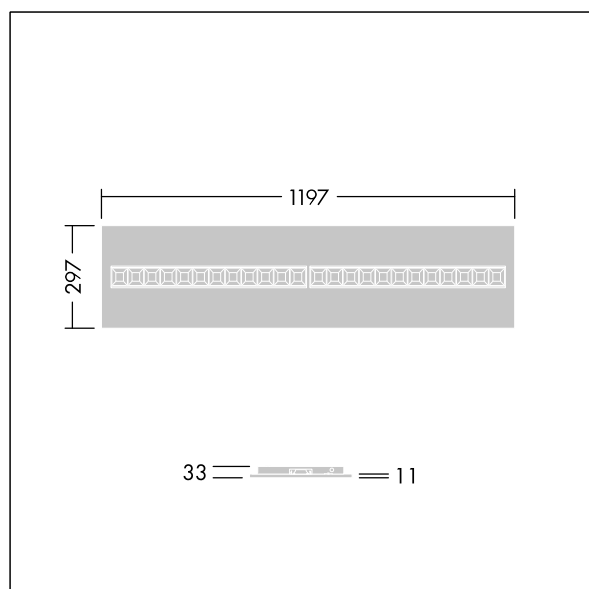

Omega Moduline

96636389 OMEGA M 3300-840 HF WHG 3X12

THORN

Omega Moduline

Ein nachhaltiges LED-Panel mit austauschbaren modularen, linearen LED-Lichtquellen und einem Treiber für Anwendungen im Büro- und Bildungsbereich. Jedes komplette LED-Modul kann einfach und werkzeuglos mittels Klickmontage getauscht werden, was einen Austausch der LED-Module am Ende der Lebensdauer oder, falls gewünscht, die Änderung der Farbtemperatur oder Farbwiedergabe erlaubt. Eine Kombination aus tiefliegenden Zellen mit Primäroptiken bietet hochwertige Beleuchtung bei gleichmäßiger Lichtverteilung und eine effiziente Blendbegrenzung bei sehr hoher Helligkeit der LED-Module. Elektronisches, nicht dimmbares Betriebsgerät. Schutzklasse II, IP20, Schlagfestigkeit: IK03. Gehäuse: weiß weich Stahlblech. LED-Modulreflektor Ausführung in weiß. Standardmäßig geeignet für Einlegemontage in Rasterdecken; bei Kombination mit zusätzlichem Zubehör Aufputz- und Pendelmontage in verdeckten Deckenkonstruktionen, Gipskartondecken möglich. Sämtliches Zubehör ist separat zu bestellen. Mittlere Bemessungslebensdauer: L90 50000 h bei 25 °C. Farbwiedergabeindex min.: 80 Inklusive LED-Modul mit 4000K.

TLG_OMGM_F_1200X300.jpg

Abmessungen: 1197 x 297 x 33 mm

Leuchten Leistung: 21,9 W

Leuchten Lichtstrom: 3200 lm

Leuchten Lichtausbeute: 146 lm/W

Gewicht: 1,63 kg

TLG_OMGM_M_300X1200.wmf

Dieses Produkt enthält eine Lichtquelle der Energieeffizienzklasse D.