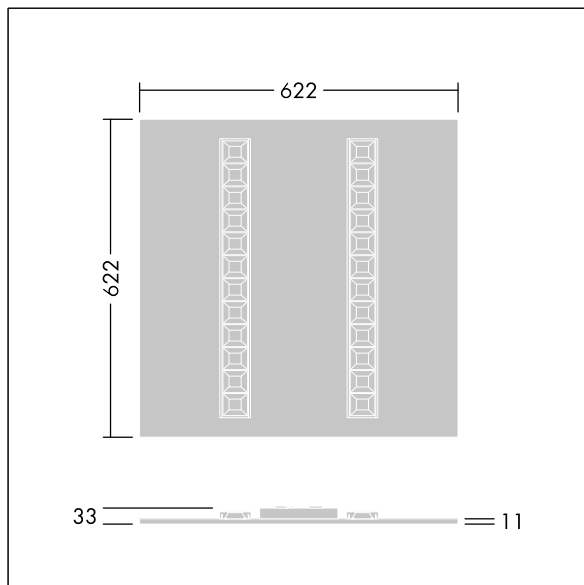

Omega Moduline

96636388 OMEGA M 3300-840 HFIX WHG Q625

THORN

Omega Moduline

Ein nachhaltiges LED-Panel mit austauschbaren modularen, linearen LED-Lichtquellen und einem Treiber für Anwendungen im Büro- und Bildungsbereich. Jedes komplette LED-Modul kann einfach und werkzeuglos mittels Klickmontage getauscht werden, was einen Austausch der LED-Module am Ende der Lebensdauer oder, falls gewünscht, die Änderung der Farbtemperatur oder Farbwiedergabe erlaubt. Eine Kombination aus tiefliegenden Zellen mit Primäroptiken bietet hochwertige Beleuchtung bei gleichmäßiger Lichtverteilung und eine effiziente Blendbegrenzung bei sehr hoher Helligkeit der LED-Module. EVG, DALI-2 dimmbar. Schutzklasse II, IP20, Schlagfestigkeit: IK03. Gehäuse: weiß. LED-Modulreflektor Ausführung in weiß. Standardmäßig geeignet für Einlegemontage in Rasterdecken; bei Kombination mit zusätzlichem Zubehör Aufputz- und Pendelmontage in verdeckten Deckenkonstruktionen, Gipskartondecken möglich. Sämtliches Zubehör ist separat zu bestellen. Mittlere Bemessungslebensdauer: L90 50000 h bei 25 °C. Farbwiedergabeindex min.: 80 Inklusive LED-Modul mit 4000K.

TLG_OMGM_F_600X600.jpg

Abmessungen: 622 x 622 x 33 mm
Leuchten Leistung: 22,3 W
Leuchten Lichtstrom: 3200 lm
Leuchten Lichtausbeute: 143 lm/W
Gewicht: 2,78 kg

TLG_OMGM_M_625X625.wmf

Dieses Produkt enthält eine Lichtquelle der Energieeffizienzklasse D.