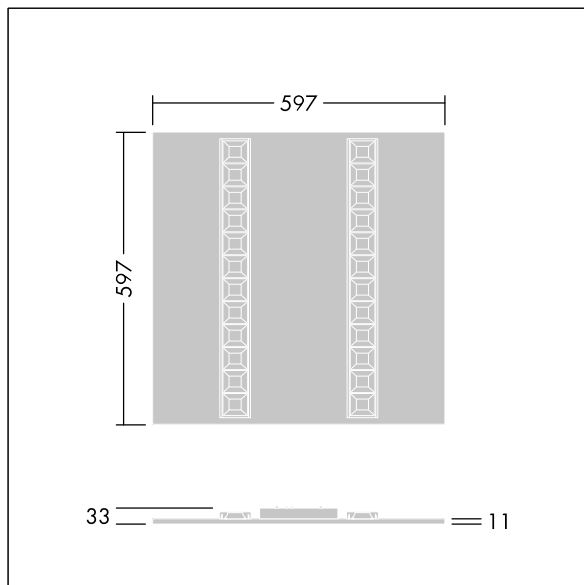

Omega Moduline

96636386 OMEGA M 3300-840 HFIX WHG Q600

THORN

Omega Moduline

Ein nachhaltiges LED-Panel mit austauschbaren modularen, linearen LED-Lichtquellen und einem Treiber für Anwendungen im Büro- und Bildungsbereich. Jedes komplette LED-Modul kann einfach und werkzeuglos mittels Klickmontage getauscht werden, was einen Austausch der LED-Module am Ende der Lebensdauer oder, falls gewünscht, die Änderung der Farbtemperatur oder Farbwiedergabe erlaubt. Eine Kombination aus tiefliegenden Zellen mit Primäroptiken bietet hochwertige Beleuchtung bei gleichmäßiger Lichtverteilung und eine effiziente Blendbegrenzung bei sehr hoher Helligkeit der LED-Module. EVG, DALI-2 dimmbar. Schutzklasse II, IP20, Schlagfestigkeit: IK03. Gehäuse: weiß. LED-Modulreflektor Ausführung in weiß. Standardmäßig geeignet für Einlegemontage in Rasterdecken; bei Kombination mit zusätzlichem Zubehör Aufputz- und Pendelmontage in verdeckten Deckenkonstruktionen, Gipskartondecken möglich. Sämtliches Zubehör ist separat zu bestellen. Mittlere Bemessungslebensdauer: L90 50000 h bei 25 °C. Farbwiedergabeindex min.: 80 Inklusive LED-Modul mit 4000K.

TLG_OMGM_F_600X600.jpg

Abmessungen: 597 x 597 x 33 mm
Leuchten Leistung: 22,3 W
Leuchten Lichtstrom: 3200 lm
Leuchten Lichtausbeute: 143 lm/W
Gewicht: 2,65 kg

TLG_OMGM_M_600X600.wmf

Dieses Produkt enthält eine Lichtquelle der Energieeffizienzklasse D.