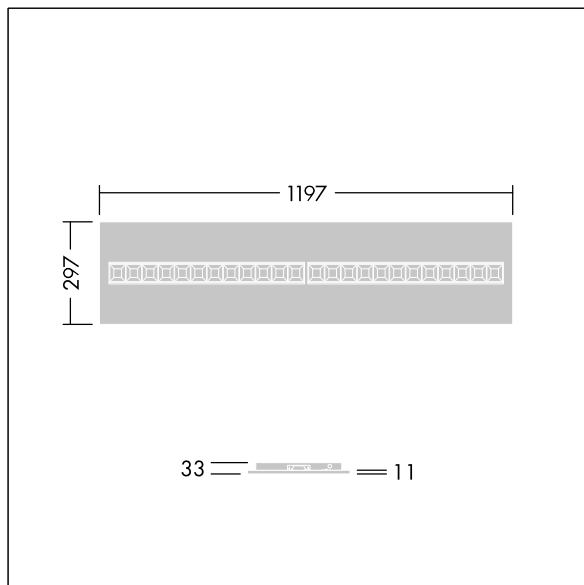

Omega Moduline

96636384 OMEGA M 4100-840 HFIX WHG 3X12

THORN

Omega Moduline

Ein nachhaltiges LED-Panel mit austauschbaren modularen, linearen LED-Lichtquellen und einem Treiber für Anwendungen im Büro- und Bildungsbereich. Jedes komplette LED-Modul kann einfach und werkzeuglos mittels Klickmontage getauscht werden, was einen Austausch der LED-Module am Ende der Lebensdauer oder, falls gewünscht, die Änderung der Farbtemperatur oder Farbwiedergabe erlaubt. Eine Kombination aus tiefliegenden Zellen mit Primäroptiken bietet hochwertige Beleuchtung bei gleichmäßiger Lichtverteilung und eine effiziente Blendbegrenzung bei sehr hoher Helligkeit der LED-Module. EVG, DALI-2 dimmbar. Schutzklasse II, IP20, Schlagfestigkeit: IK03. Gehäuse: weiß. LED-Modulreflektor Ausführung in weiß. Standardmäßig geeignet für Einlegemontage in Rasterdecken; bei Kombination mit zusätzlichem Zubehör Aufputz- und Pendelmontage in verdeckten Deckenkonstruktionen, Gipskartondecken möglich. Sämtliches Zubehör ist separat zu bestellen. Mittlere Bemessungslebensdauer: L90 50000 h bei 25 °C. Farbwiedergabeindex min.: 80 Inklusive LED-Modul mit 4000K.

TLG_OMGM_F_1200X300.jpg

Abmessungen: 1197 x 297 x 33 mm
Leuchten Leistung: 29,8 W
Leuchten Lichtstrom: 4400 lm
Leuchten Lichtausbeute: 148 lm/W
Gewicht: 2,76 kg

TLG_OMGM_M_300X1200.wmf

Dieses Produkt enthält eine Lichtquelle der Energieeffizienzklasse D.