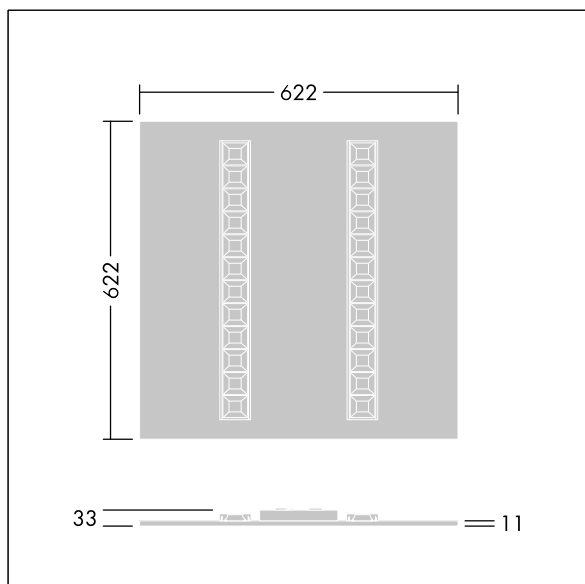

Omega Moduline

96636383 OMEGA M 4100-840 HFIX WHG Q625

THORN

Omega Moduline

Ein nachhaltiges LED-Panel mit austauschbaren modularen, linearen LED-Lichtquellen und einem Treiber für Anwendungen im Büro- und Bildungsbereich. Jedes komplette LED-Modul kann einfach und werkzeuglos mittels Klickmontage getauscht werden, was einen Austausch der LED-Module am Ende der Lebensdauer oder, falls gewünscht, die Änderung der Farbtemperatur oder Farbwiedergabe erlaubt. Eine Kombination aus tiefliegenden Zellen mit Primäroptiken bietet hochwertige Beleuchtung bei gleichmäßiger Lichtverteilung und eine effiziente Blendbegrenzung bei sehr hoher Helligkeit der LED-Module. EVG, DALI-2 dimmbar. Schutzklasse II, IP20, Schlagfestigkeit: IK03. Gehäuse: weiß. LED-Modulreflektor Ausführung in weiß. Standardmäßig geeignet für Einlegemontage in Rasterdecken; bei Kombination mit zusätzlichem Zubehör Aufputz- und Pendelmontage in verdeckten Deckenkonstruktionen, Gipskartondecken möglich. Sämtliches Zubehör ist separat zu bestellen. Mittlere Bemessungslebensdauer: L90 50000 h bei 25 °C. Farbwiedergabeindex min.: 80 Inklusive LED-Modul mit 4000K.

TLG_OMGM_F_600X600.jpg

Abmessungen: 622 x 622 x 33 mm
Leuchten Leistung: 29,8 W
Leuchten Lichtstrom: 4400 lm
Leuchten Lichtausbeute: 148 lm/W
Gewicht: 2,78 kg

TLG_OMGM_M_625X625.wmf

Dieses Produkt enthält eine Lichtquelle der Energieeffizienzklasse D.