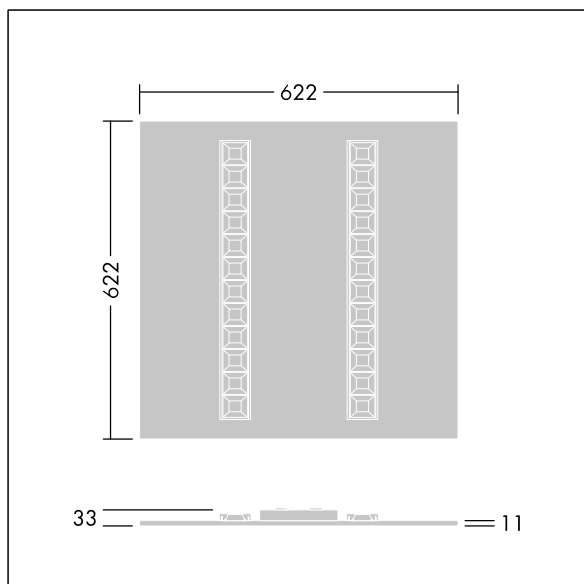

Omega Moduline

96636366 OMEGA M 4100-840 HF WHG Q625

THORN

Omega Moduline

Ein nachhaltiges LED-Panel mit austauschbaren modularen, linearen LED-Lichtquellen und einem Treiber für Anwendungen im Büro- und Bildungsbereich. Jedes komplette LED-Modul kann einfach und werkzeuglos mittels Klickmontage getauscht werden, was einen Austausch der LED-Module am Ende der Lebensdauer oder, falls gewünscht, die Änderung der Farbtemperatur oder Farbwiedergabe erlaubt. Eine Kombination aus tiefliegenden Zellen mit Primäroptiken bietet hochwertige Beleuchtung bei gleichmäßiger Lichtverteilung und eine effiziente Blendbegrenzung bei sehr hoher Helligkeit der LED-Module. Elektronisches, nicht dimmbares Betriebsgerät. Schutzklasse II, IP20, Schlagfestigkeit: IK03. Gehäuse: weiß weich Stahlblech. LED-Modulreflektor Ausführung in weiß. Standardmäßig geeignet für Einlegemontage in Rasterdecken; bei Kombination mit zusätzlichem Zubehör Aufputz- und Pendelmontage in verdeckten Deckenkonstruktionen, Gipskartondecken möglich. Sämtliches Zubehör ist separat zu bestellen. Mittlere Bemessungslebensdauer: L90 50000 h bei 25 °C. Farbwiedergabeindex min.: 80 Inklusive LED-Modul mit 4000K.

TLG_OMGM_F_600X600.jpg

Abmessungen: 622 x 622 x 33 mm
Leuchten Leistung: 29,1 W
Leuchten Lichtstrom: 4400 lm
Leuchten Lichtausbeute: 151 lm/W
Gewicht: 2,65 kg

TLG_OMGM_M_625X625.wmf

Dieses Produkt enthält eine Lichtquelle der Energieeffizienzklasse D.