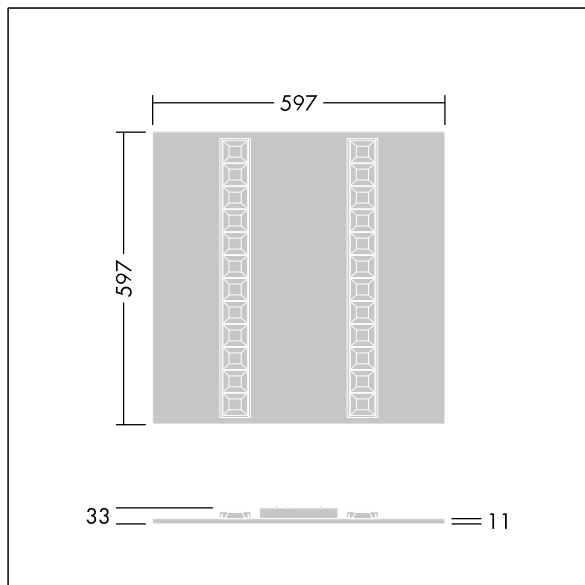

# Omega Moduline

96636364 OMEGA M 4100-840 HF WHG Q600

THORN

TLG\_OMGM\_F\_600X600.jpg

Abmessungen: 597 x 597 x 33 mm  
Leuchten Leistung: 29,1 W  
Leuchten Lichtstrom: 4400 lm  
Leuchten Lichtausbeute: 151 lm/W  
Gewicht: 2,52 kg

TLG\_OMGM\_M\_600X600.wmf

Dieses Produkt enthält eine Lichtquelle der Energieeffizienzklasse D.