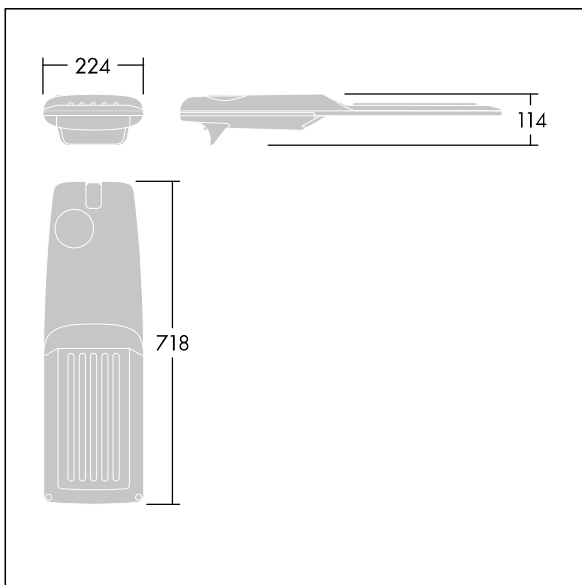

Isaro Pro

96636183 IP 72L35-740 NR BP 3550 CL2 M60 GY-S

THORN

Isaro Pro

Eine hochmoderne LED-Straßenleuchte (Midi) mit 72 LEDs, betrieben mit 350mA. Optik: Schmale Straße. Programmierbar LED-Treiber. Schutzklasse II, IP66, IK09. Gehäuse: druckguss Aluminium (EN AC-44300), hellgrau 150 (ähnlich RAL 9006) pulverbeschichtet, texturiert. Mastadapter: druckguss Aluminium (EN AC-44300), unlackiert, Abdeckung: Glas, 5 mm dick. Befestigungen: Federstahl. Lieferung mit Mastadapter (Ø 60 mm), der zur Mastaufsatzmontage (0°/5°/10°/15°/20° Neigung) oder Mastansatzmontage (-15°/-10°/-5°/0°/5°/10°/15° Neigung) verwendet werden kann. Ausgestattet mit 50% Leistungsreduktionsschaltung, aktiviert 3 Std. vor und 5 Std. nach einer berechneten Mitternacht. Inklusive LED-Modul mit 4000K. Überspannungsschutz: 10 kV Einzelimpuls Gleichtakt und 8 kV Multipuls Gleichtakt und 6 kV Multipuls Differentialtakt. Falls permanent ein DALI-System angeschlossen ist: 6 kV Multipuls Gleich- und Differentialtakt.

Abmessungen: 718 x 224 x 114 mm

Leuchten Leistung: 74,8 W

Leuchten Lichtstrom: 12653 lm

Leuchten Lichtausbeute: 169 lm/W

Gewicht: 7,05 kg

Windangriffsfläche: 0.066 m²

TLG_ISRP_F_M_PDB_SIL.jpg

TLG_ISRP_M_LD2.wmf