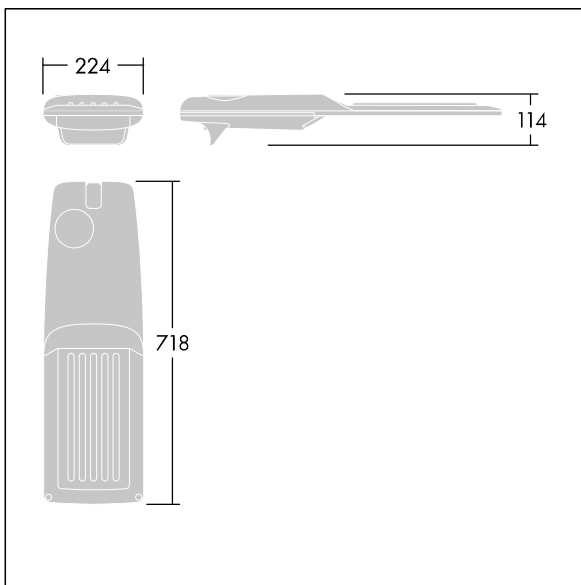

Isaro Pro

THORN

96636178 IP 48L50-740 NR BP 3550 CL2 M60 GY-S

Isaro Pro

Eine hochmoderne LED-Straßenleuchte (Midi) mit 48 LEDs, betrieben mit 500mA. Optik: Schmale Straße. Programmierbar LED-Treiber. Schutzklasse II, IP66, IK09. Gehäuse: druckguss Aluminium (EN AC-44300), hellgrau 150 (ähnlich RAL 9006) pulverbeschichtet, texturiert. Mastadapter: druckguss Aluminium (EN AC-44300), unlackiert, Abdeckung: Glas, 5 mm dick. Befestigungen: Federstahl. Lieferung mit Mastadapter (Ø 60 mm), der zur Mastaufsatzmontage (0°/5°/10°/15°/20° Neigung) oder Mastansatzmontage (-15°/-10°/-5°/0°/5°/10°/15° Neigung) verwendet werden kann. Ausgestattet mit 50% Leistungsreduktionsschaltung, aktiviert 3 Std. vor und 5 Std. nach einer berechneten Mitternacht. Inklusive LED-Modul mit 4000K. Überspannungsschutz: 10 kV Einzelimpuls Gleichtakt und 8 kV Multipuls Gleichtakt und 6 kV Multipuls Differentialtakt. Falls permanent ein DALI-System angeschlossen ist: 6 kV Multipuls Gleich- und Differentialtakt.

Abmessungen: 718 x 224 x 114 mm

Leuchten Leistung: 70,4 W

Leuchten Lichtstrom: 11646 lm

Leuchten Lichtausbeute: 165 lm/W

Gewicht: 6,7 kg

Windangriffsfläche: 0.066 m²

TLG_ISRP_F_M_PDB_SIL.jpg

TLG_ISRP_M_LD2.wmf