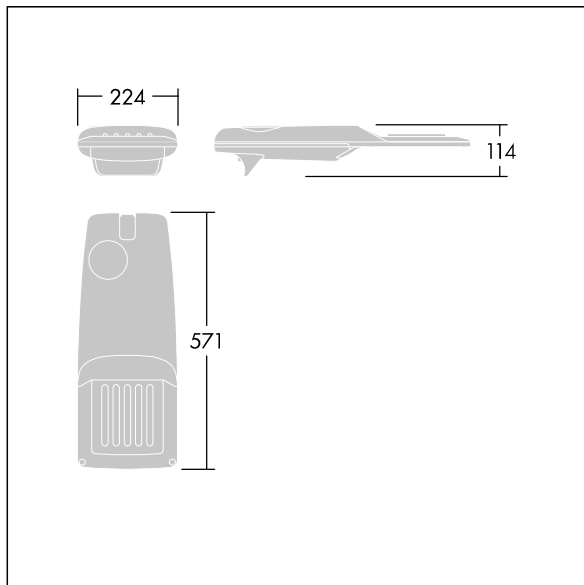

Isaro Pro

THORN

96636176 IP 36L85-740 NR BP 3550 CL2 M60 GY-S

Isaro Pro

Eine hochmoderne LED-Straßenleuchte (Mini) mit 36 LEDs, betrieben mit 850mA. Optik: Schmale Straße. Programmierbar LED-Treiber. Schutzklasse II, IP66, IK09. Gehäuse: druckguss Aluminium (EN AC-44300), hellgrau 150 (ähnlich RAL 9006) pulverbeschichtet, texturiert. Mastadapter: druckguss Aluminium (EN AC-44300), unlackiert,. Abdeckung: Glas, 5 mm dick. Befestigungen: Federstahl. Lieferung mit Mastadapter (Ø 60 mm), der zur Mastaufsatzmontage (0°/5°/10°/15°/20° Neigung) oder Mastansatzmontage (-15°/-10°/-5°/0°/5°/10°/15° Neigung) verwendet werden kann. Ausgestattet mit 50% Leistungsreduktionsschaltung, aktiviert 3 Std. vor und 5 Std. nach einer berechneten Mitternacht. Inklusive LED-Modul mit 4000K. Überspannungsschutz: 10 kV Einzelimpuls Gleichtakt und 8 kV Multipuls Gleichtakt und 6 kV Multipuls Differentialtakt. Falls permanent ein DALI-System angeschlossen ist: 6 kV Multipuls Gleich- und Differentialtakt.

Abmessungen: 571 x 224 x 114 mm

Leuchten Leistung: 93,6 W

Leuchten Lichtstrom: 13685 lm

Leuchten Lichtausbeute: 146 lm/W

Gewicht: 5,88 kg

Windangriffsfläche: 0.054 m²

TLG_ISRP_F_PDB_SIL.jpg

TLG_ISRP_M_LD1.wmf