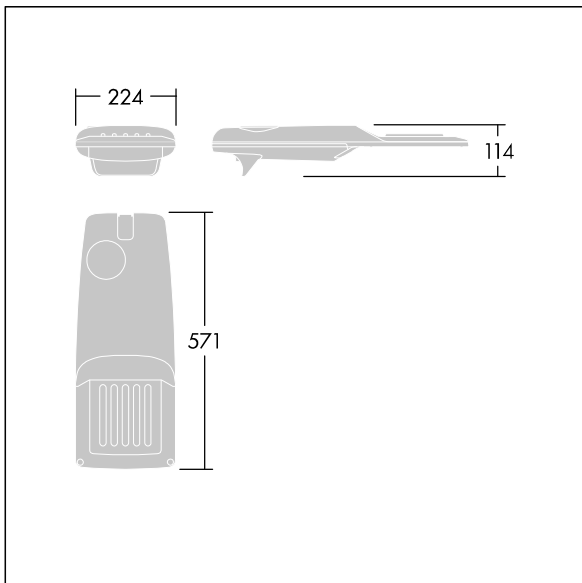

Isaro Pro

THORN

96636172 IP 24L105-740 NR BP 3550 CL2 M60 GY-S

Isaro Pro

Eine hochmoderne LED-Straßenleuchte (Mini) mit 24 LEDs, betrieben mit 1050 mA. Optik: Schmale Straße. Programmierbar LED-Treiber. Schutzklasse II, IP66, IK09. Gehäuse: druckguss Aluminium (EN AC-44300), hellgrau 150 (ähnlich RAL 9006) pulverbeschichtet, texturiert. Mastadapter: druckguss Aluminium (EN AC-44300), unlackiert, Abdeckung: Glas, 5 mm dick. Befestigungen: Federstahl. Lieferung mit Mastadapter (Ø 60 mm), der zur Mastaufsatzmontage (0°/5°/10°/15°/20° Neigung) oder Mastansatzmontage (-15°/-10°/-5°/0°/5°/10°/15° Neigung) verwendet werden kann. Ausgestattet mit 50% Leistungsreduktionsschaltung, aktiviert 3 Std. vor und 5 Std. nach einer berechneten Mitternacht. Inklusive LED-Modul mit 4000K. Überspannungsschutz: 10 kV Einzelimpuls Gleichtakt und 8 kV Multipuls Gleichtakt und 6 kV Multipuls Differentialtakt. Falls permanent ein DALI-System angeschlossen ist: 6 kV Multipuls Gleich- und Differentialtakt.

Abmessungen: 571 x 224 x 114 mm

Leuchten Leistung: 78,5 W

Leuchten Lichtstrom: 10936 lm

Leuchten Lichtausbeute: 139 lm/W

Gewicht: 5,33 kg

Windangriffsfläche: 0.054 m²

TLG_ISRP_F_PDB_SIL.jpg

TLG_ISRP_M_LD1.wmf