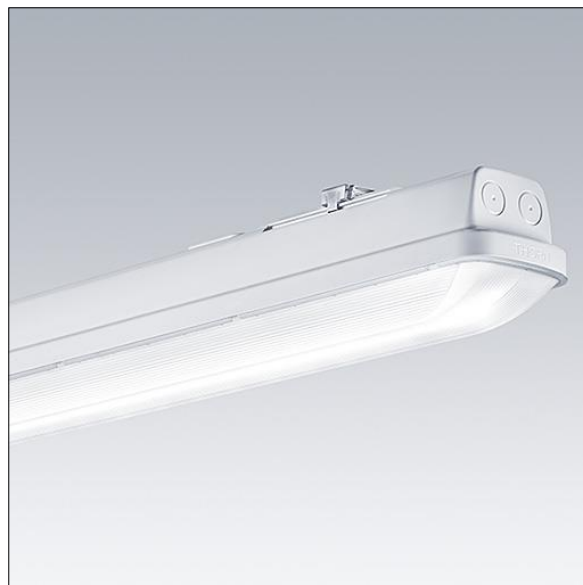

# Aquaforce Pro

96636097 AQFPRO L LED10000-840 PC MB HF

THORN

## Aquaforce Pro

Eine gegenüber Staub und Feuchtigkeit resistente LED-Leuchte, IP66. Elektronisches, nicht dimmbares Betriebsgerät. Lichtverteilung: mittelbreitstrahlend. Schutzklasse I. Leuchtgehäuse: Polycarbonat (PC), lichtgrau. Diffusor: Polycarbonat (PC), opal, mit hoher Transmission und Refraktionsprismen. Patentierter EasyClick-Mechanismus für clip-lose Montage des Diffusors. Zur Aufputz- oder Hängemontage. Schnellbefestigungen für die Anbaumontage im Lieferumfang. Zur Decken- oder Wandmontage geeignet (sowohl vertikal als auch horizontal). Sets zur Ketten-, Spannseil- oder Tragschienenmontage sind als Zubehör erhältlich. Geeignet zur Durchgangsverdrahtung mit H05VV- oder NYM-Kabel (10 A). Umgebungstemperatur: -20°C bis +30°C. Inklusive LED-Modul mit 4000K..

Abmessungen: 1600 x 92 x 90 mm  
Leuchten Leistung: 69 W  
Leuchten Lichtstrom: 10110 lm  
Leuchten Lichtausbeute: 147 lm/W  
Gewicht: 2,1 kg

TLG\_AQUP\_F\_PDB\_1600MED.jpg

TLG\_AQUP\_M\_LD1.wmf

Dieses Produkt enthält eine Lichtquelle der Energieeffizienzklasse C.