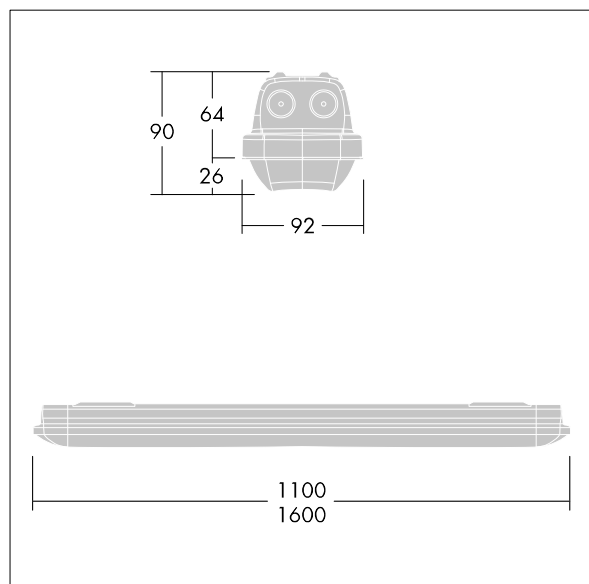

## Aquaforce Pro

Eine gegenüber Staub und Feuchtigkeit resistente LED-Leuchte, IP66. Elektronisches, nicht dimmbares Betriebsgerät. Lichtverteilung: mittelbreitstrahlend. Schutzklasse I. Leuchtgehäuse: Polycarbonat (PC), lichtgrau. Diffusor: Polycarbonat (PC), opal, mit hoher Transmission und Refraktionsprismen. Patentierter EasyClick-Mechanismus für clip-lose Montage des Diffusors. Zur Aufputz- oder Hängemontage. Schnellbefestigungen für die Anbaumontage im Lieferumfang. Zur Decken- oder Wandmontage geeignet (sowohl vertikal als auch horizontal). Sets zur Ketten-, Spannseil- oder Tragschienenmontage sind als Zubehör erhältlich. Geeignet zur Durchgangsverdrahtung mit H05VV- oder NYM-Kabel (10 A). Umgebungstemperatur: -20°C bis +30°C. Inklusive LED-Modul mit 4000K..

Abmessungen: 1600 x 92 x 90 mm  
Leuchten Leistung: 69 W  
Leuchten Lichtstrom: 10110 lm  
Leuchten Lichtausbeute: 147 lm/W  
Gewicht: 2,1 kg

TLG\_AQUP\_F\_PDB\_1600MED.jpg

TLG\_AQUP\_M\_LD1.wmf

Dieses Produkt enthält eine Lichtquelle der Energieeffizienzklasse C.