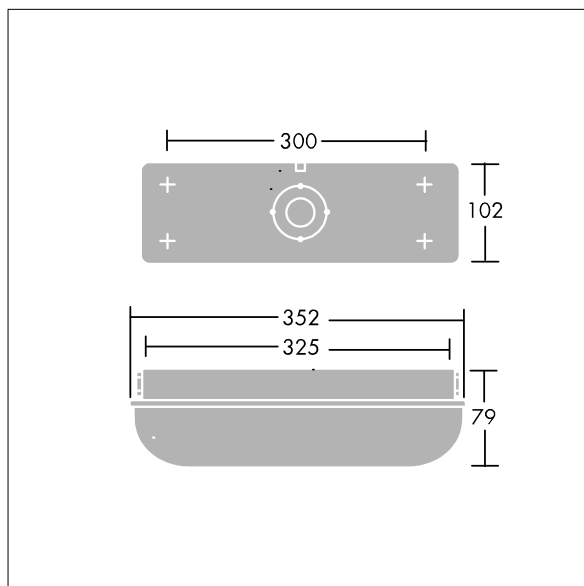

Umgebungstemperatur: 0°C bis +25°C

Abmessungen: 352 x 102 x 79 mm  
Leuchten Leistung: 7,8 W  
Leuchten Lichtstrom: 1000 lm  
Leuchten Lichtausbeute: 128 lm/W  
Gewicht: 1 kg

TLG\_ESCT\_F\_LEDPDB.jpg

TLG\_ESCT\_M\_LEDLD1.wmf