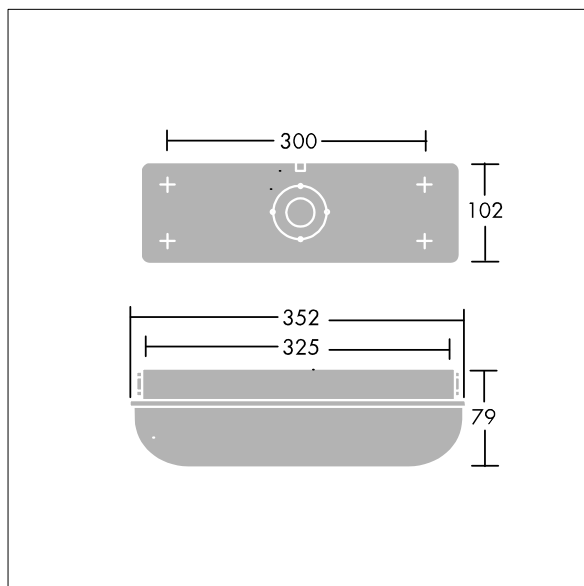

96636106 ESCORT 800-840 HF

IP65	IK10					850°C	T _a 25
------	------	--	--	--	--	-------	-------------------

Langlebige, wetterfeste Leuchte für Anbaumontage.

Eine autarke, wetterfeste Bodenleuchte (IP65).
Vorschaltgerät: Elektronisches, nicht dimmbares Betriebsgerät. Beständiges Gehäuse aus Aluminiumdruckguss, weiß einbrennlackiert, und Diffusor aus Polycarbonat (PC), opal, mit vandalensicheren Schraubbefestigungen (Torx-Schraubendreher vom Typ T25 erforderlich). Für Innen- und Außenbereiche, Industrieanwendungen oder öffentliche Einrichtungen. Inklusive LED-Modul mit 4000K

Umgebungstemperatur: 0°C bis +25°C

Abmessungen: 352 x 102 x 79 mm
Leuchten Leistung: 7,3 W
Leuchten Lichtstrom: 800 lm
Leuchten Lichtausbeute: 110 lm/W
Gewicht: 1 kg

TLG_ESCT_F_LEDPDB.jpg

TLG_ESCT_M_LEDLD1.wmf