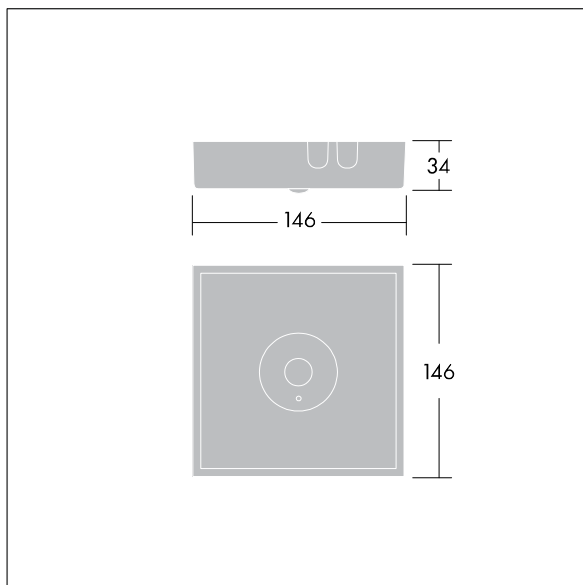

Voyager Star

96637551 VOYAGER STAR MSC SPOT E3D SR

THORN

Voyager Star

LED Sicherheitsleuchte zur Beleuchtung von Brandbekämpfungs- und Erste-Hilfe-Einrichtungen sowie Gefahrenstellen mit min. 5 lux vertikal gemäß EN 1838; Komplett inklusive LEDs.; high power LED, kaltweiß 5.600 Kelvin; Linse aus Polycarbonat (PC); optimales Thermomanagement mittels Kühlblech; Decken-Anbauleuchte; Schraubmontage des Geräteträgers, werkzeuglose Schnellmontage der Abdeckung; Geräteträger aus verzinktem Stahlblech; Abdeckung aus Aluminiumdruckguss, pulverbeschichtet; silbergrau (ähnlich RAL9006); Leuchte mit Einzelbatterieversorgung für 3 h Notlichtbetrieb in Dauer- oder Bereitschaftsschaltung, automatischer Test (Autotest) durch die Leuchte, optional zentrales Monitoring über DALI, Anzeige des Leuchtenstatus über Status-LED; Adressierung optisch oder per EZ-Adressierung möglich; Dauerschaltung: +5°C bis +30°C, Bereitschaftsschaltung: +5°C bis +35°C; Spannungsversorgung: 220-240 V AC (+/- 10%), 50-60 Hz; Leuchten Leistung: 4,2 W; Bereitschafts- und Dauerschaltung über Drahtbrücke zwischen L und L' einstellbar; SC1; Leuchte halogenfrei und silikonfrei verdrahtet; Steckklemmen zur Durchgangsverdrahtung bis zu 2,5 mm²; Schlagfestigkeit: ; Raumhöhe bis 2,5 m; Abmessungen: 146 x 146 x 34 mm; Gewicht: 0,75 kg;

TLG_VSTR_F_MSC_side_ExD_SPOT_SR.jpg

TLG_VYLD_M_MCE SPOT.wmf

Die mit * gekennzeichneten Werte sind Bemessungswerte. Thorn setzt bewährte und geprüfte Komponenten von führenden Lieferanten ein. Dennoch kann es bei einzelnen LEDs während ihrer Nennlebensdauer vereinzelt zu technologisch bedingten Ausfällen kommen. Laut internationalen Standards besteht für den Nominallichtstrom und die Anschlusslast eine Toleranz von $\pm 10\%$. Die Werte gelten, wenn nicht anders angegeben, für eine Umgebungstemperatur von 25°C.