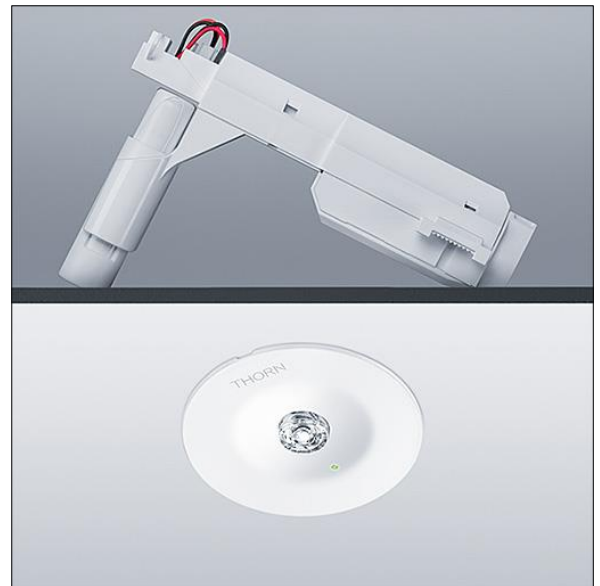

Voyager Star

THORN

96637544 VOYAGER STAR MRCR SPOT E3D WH

Voyager Star

LED Sicherheitsleuchte zur Beleuchtung von Brandbekämpfungs- und Erste-Hilfe-Einrichtungen sowie Gefahrenstellen mit min. 5 lux vertikal gemäß EN 1838; Komplett inklusive LEDs.; high power LED, kaltweiß 5.600 Kelvin; Linse aus Polycarbonat (PC); optimales Thermomanagement mittels Kühlblech; Decken-Einbauleuchte für 68 mm Deckenausschnitt und Deckenstärken von 1-25 mm; werkzeuglose Schnellmontage der Leuchte; werkzeugloser Austausch von Akku und Betriebsgerät; Gerätebox für Deckeneinwurf aus PC; Abdeckring aus Aluminiumdruckguss, pulverbeschichtet; weiß (ähnlich RAL9016); Leuchte mit Einzelbatterieversorgung für 3 h Notlichtbetrieb in Dauer- oder Bereitschaftsschaltung, automatischer Test (Autotest) durch die Leuchte, optional zentrales Monitoring über DALI, Anzeige des Leuchtenstatus über Status-LED; Adressierung optisch oder per EZ-Adressierung möglich; Dauerschaltung: +5°C bis +25°C, Bereitschaftsschaltung: +5°C bis +30°C; Spannungsversorgung: 220-240 V AC (+/- 10%), 50-60 Hz; Leuchten Leistung: 4,2 W; Bereitschafts- und Dauerschaltung über Drahtbrücke zwischen L und L' einstellbar; SC2; Leuchte halogenfrei und silikonfrei verdrahtet; Steckklemmen zur Durchgangsverdrahtung bis zu 2,5 mm²; Schlagfestigkeit: ; Raumhöhe bis 2,5 m; Abmessungen: Ø85 x 2 mm; Gewicht: 0,55 kg; geeignet zum Einbau in separat zu bestellendes Betoneingießgehäuse