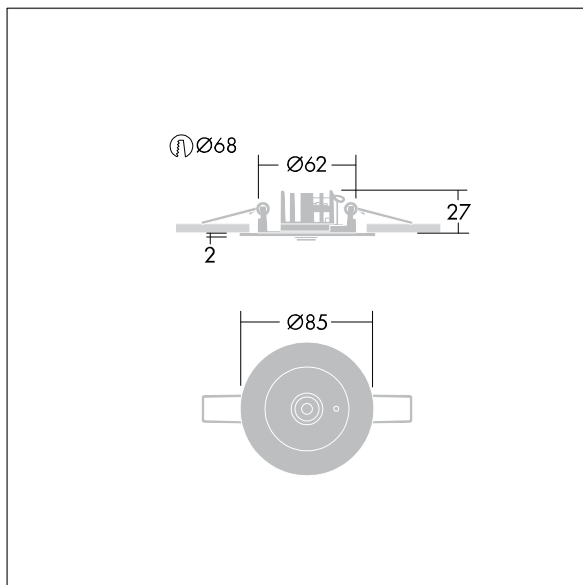

Voyager Star

THORN

96637544 VOYAGER STAR MRCR SPOT E3D WH

Voyager Star

LED Sicherheitsleuchte zur Beleuchtung von Brandbekämpfungs- und Erste-Hilfe-Einrichtungen sowie Gefahrenstellen mit min. 5 lux vertikal gemäß EN 1838; Komplett inklusive LEDs.; high power LED, kaltweiß 5.600 Kelvin; Linse aus Polycarbonat (PC); optimales Thermomanagement mittels Kühlblech; Decken-Einbauleuchte für 68 mm Deckenausschnitt und Deckenstärken von 1-25 mm; werkzeuglose Schnellmontage der Leuchte; werkzeugloser Austausch von Akku und Betriebsgerät; Gerätebox für Deckeneinwurf aus PC; Abdeckring aus Aluminiumdruckguss, pulverbeschichtet; weiß (ähnlich RAL9016); Leuchte mit Einzelbatterieversorgung für 3 h Notlichtbetrieb in Dauer- oder Bereitschaftsschaltung, automatischer Test (Autotest) durch die Leuchte, optional zentrales Monitoring über DALI, Anzeige des Leuchtenstatus über Status-LED; Adressierung optisch oder per EZ-Adressierung möglich; Dauerschaltung: +5°C bis +25°C, Bereitschaftsschaltung: +5°C bis +30°C; Spannungsversorgung: 220-240 V AC (+/- 10%), 50-60 Hz; Leuchten Leistung: 4,2 W; Bereitschafts- und Dauerschaltung über Drahtbrücke zwischen L und L' einstellbar; SC2; Leuchte halogenfrei und silikonfrei verdrahtet; Steckklemmen zur Durchgangsverdrahtung bis zu 2,5 mm²; Schlagfestigkeit: ; Raumhöhe bis 2,5 m; Abmessungen: Ø85 x 2 mm; Gewicht: 0,55 kg; geeignet zum Einbau in separat zu bestellendes Betoneingießgehäuse

TLG_VSTR_F_MRCR_E3D_SPOT_WH.jpg

TLG_VYLD_M_MRE SPOT.wmf

Die mit * gekennzeichneten Werte sind Bemessungswerte. Thorn setzt bewährte und geprüfte Komponenten von führenden Lieferanten ein. Dennoch kann es bei einzelnen LEDs während ihrer Nennlebensdauer vereinzelt zu technologisch bedingten Ausfällen kommen. Laut internationalen Standards besteht für den Nominallichtstrom und die Anschlusslast eine Toleranz von $\pm 10\%$. Die Werte gelten, wenn nicht anders angegeben, für eine Umgebungstemperatur von 25°C.