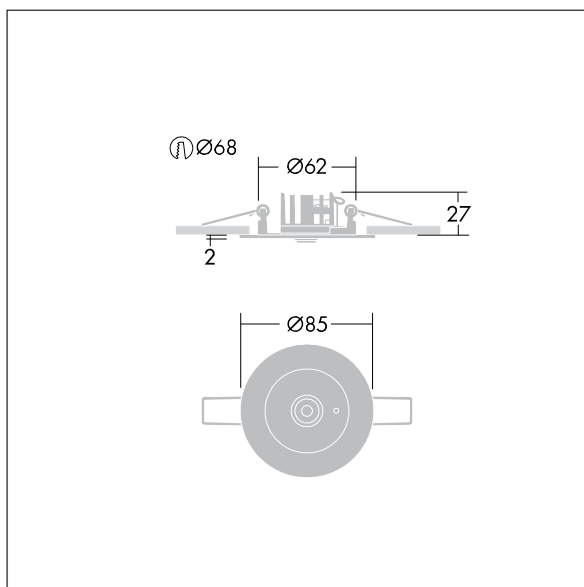

Voyager Star

LED Sicherheitsleuchte zur Beleuchtung von Brandbekämpfungs- und Erste-Hilfe-Einrichtungen sowie Gefahrenstellen mit min. 5 lux vertikal gemäß EN 1838; Komplett inklusive LEDs.; high power LED, kaltweiß 5.600 Kelvin; Linse aus Polycarbonat (PC); optimales Thermomanagement mittels Kühlblech; Decken-Einbauleuchte für 68 mm Deckenausschnitt und Deckenstärken von 1-25 mm; werkzeuglose Schnellmontage der Leuchte; werkzeugloser Austausch von Akku und Betriebsgerät; Gerätebox für Deckeneinwurf aus PC; Abdeckring aus Aluminiumdruckguss, pulverbeschichtet; weiß (ähnlich RAL9016); Leuchte mit Einzelbatterieversorgung für 3 h Notlichtbetrieb in Dauer- oder Bereitschaftsschaltung, automatischer Test (Autotest) durch die Leuchte, optional zentrales Monitoring über DALI, Anzeige des Leuchtenstatus über Status-LED; Adressierung optisch oder per EZ-Adressierung möglich; Dauerschaltung: +5°C bis +25°C, Bereitschaftsschaltung: +5°C bis +30°C; Spannungsversorgung: 220-240 V AC (+/- 10%), 50-60 Hz; Leuchten Leistung: 4,2 W; Bereitschafts- und Dauerschaltung über Drahtbrücke zwischen L und L' einstellbar; SC2; Leuchte halogenfrei und silikonfrei verdrahtet; Steckklemmen zur Durchgangsverdrahtung bis zu 2,5 mm²; Schlagfestigkeit: ; Raumhöhe bis 2,5 m; Abmessungen: Ø85 x 2 mm; Gewicht: 0,55 kg; geeignet zum Einbau in separat zu bestellendes Betoneingießgehäuse

TLG_VSTR_F_MRCR_E3D_SPOT_WH.jpg

TLG_VYLD_M_MRE SPOT.wmf

Die mit * gekennzeichneten Werte sind Bemessungswerte. Thorn setzt bewährte und geprüfte Komponenten von führenden Lieferanten ein. Dennoch kann es bei einzelnen LEDs während ihrer Nennlebensdauer vereinzelt zu technologisch bedingten Ausfällen kommen. Laut internationalen Standards besteht für den Nominallichtstrom und die Anschlusslast eine Toleranz von $\pm 10\%$. Die Werte gelten, wenn nicht anders angegeben, für eine Umgebungstemperatur von 25°C.