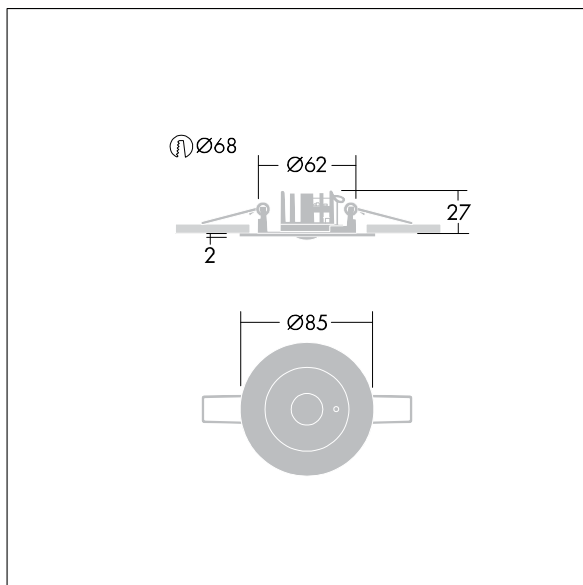

Voyager Star

LED Sicherheitsleuchte zur Antipanik-Beleuchtung mit min. 0,5 lux gemäß EN 1838; Komplette inklusive LEDs.; high power LED, kaltweiß 5.600 Kelvin; Linse aus Polycarbonat (PC); optimales Thermomanagement mittels Kühlblech; Decken-Einbauleuchte für 68 mm Deckenausschnitt und Deckenstärken von 1-25 mm; werkzeuglose Schnellmontage der Leuchte; werkzeugloser Austausch von Akku und Betriebsgerät; Gerätebox für Deckeneinwurf aus PC; Abdeckung aus Aluminiumdruckguss, pulverbeschichtet; silbergrau (ähnlich RAL9006); Leuchte mit Einzelbatterieversorgung für 3 h Notlichtbetrieb in Dauer- oder Bereitschaftsschaltung, automatischer Test (Autotest) durch die Leuchte, optional zentrales Monitoring über DALI, Anzeige des Leuchtenstatus über Status-LED; Adressierung optisch oder per EZ-Adressierung möglich; Dauerschaltung: +5°C bis +25°C, Bereitschaftsschaltung: +5°C bis +30°C; Spannungsversorgung: 220-240 V AC (+/- 10%), 50-60 Hz; Leuchten Leistung: 4,5 W; Bereitschafts- und Dauerschaltung über Drahtbrücke zwischen L und L' einstellbar; SC2; Leuchte halogenfrei und silikonefrei verdrahtet; Steckklemmen zur Durchgangsverdrahtung bis zu 2,5 mm²; Schlagfestigkeit: ; Raumhöhe 2,2 bis 8 m; Abmessungen: Ø85 x 2 mm; Gewicht: 0,51 kg; geeignet zum Einbau in separat zu bestellendes Betoneingießgehäuse

TLG_VSTR_F_MRCR_E3D_ANT_SR.jpg

TLG_VYLD_M_MRE AREA.wmf

Die mit * gekennzeichneten Werte sind Bemessungswerte. Thorn setzt bewährte und geprüfte Komponenten von führenden Lieferanten ein. Dennoch kann es bei einzelnen LEDs während ihrer Nennlebensdauer vereinzelt zu technologisch bedingten Ausfällen kommen. Laut internationalen Standards besteht für den Nominallichtstrom und die Anschlusslast eine Toleranz von $\pm 10\%$. Die Werte gelten, wenn nicht anders angegeben, für eine Umgebungstemperatur von 25°C.