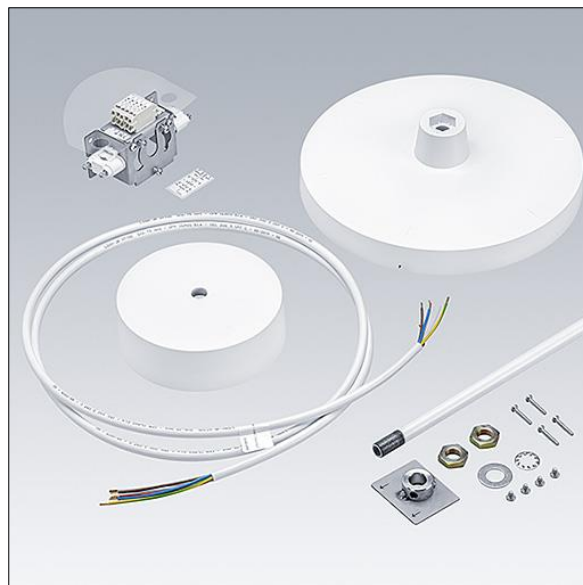

Novaline Style

96635684 NOVS M/L SUSP SET AP1 WH

THORN

Novaline Style

Pendelrohrabhangung für Produktfamilie NOVALINE Style.
Zubehör für Größe M / L, bestehend aus weißem
Pendelrohr in Länge 1.000mm Klemmenanschluss,
Halteblech mit weißer Abdeckung, weißer Deckenrosette
aus Kunststoff und Einspeisungskabel.

TLG_NOVS_F_SUSP_SET_AP_WH.jpg

Die mit * gekennzeichneten Werte sind Bemessungswerte. Die Werte gelten, wenn nicht anders angegeben, für eine Umgebungstemperatur von 25°C.

Die Produkte von Thorn Lighting unterliegen einer kontinuierlichen Weiterentwicklung. Wir behalten uns vor, ohne weitere Publikation technische oder formale Änderungen an unseren Produkten vorzunehmen.