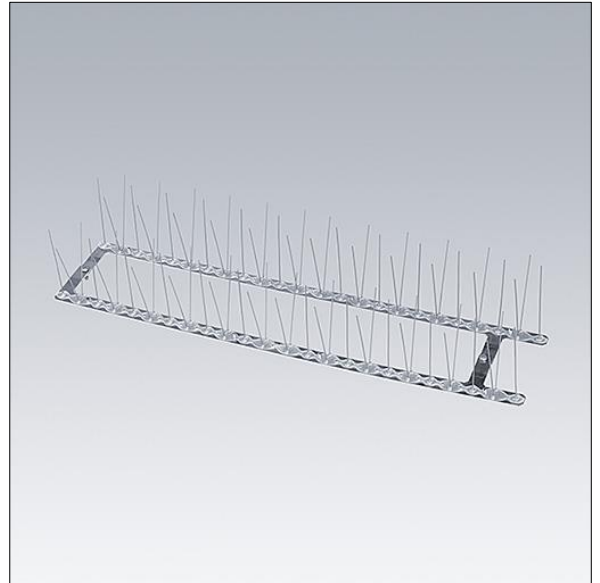

96671489 ALTIS G4G5 BIRD DETERRENT

Halterung mit Dornen, die über dem Altis 1 Modul montiert wird, um Vögel vom Landen abzuhalten. Ihre Ausscheidungen könnten den Lack beschädigen und so in Küstenregionen zur Korrosion führen. In Küstenregionen ist dies ein Pflichtzubehör.

TLG_ALT5_F_BD.jpg