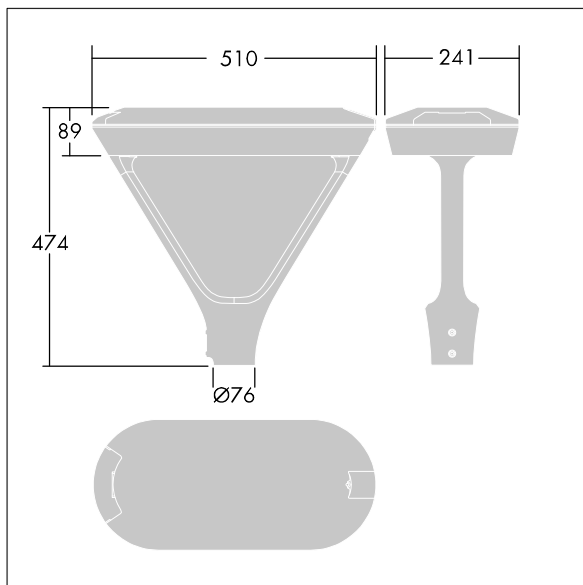

Urba Deco

THORN

96277184 UD 48L35 730 WSC-S CL1 WS1 T60T BK

Urba Deco

Eine intelligente, elegante Architekturleuchte mit 48 LEDs, betrieben mit 350mA, Optik: Breite Anliegerstraße, Komfort (symmetrisch),.. Elektronisches, nicht dimmbares Betriebsgerät. Schutzklasse I, IP66, Schlagfestigkeit: IK10. Leuchtendach und Sockel: Aluminiumdruckguss, (AS9U3, äquivalent zu LM24, EN AC-46000), texturiert, THORN SCHWARZ, strukturiert, (ähnlich RAL 9005 / AKZO 200). Abdeckung: Klarglas, 6 mm stark. Arme: Aluminiumdruckguss, texturiert, THORN SCHWARZ, strukturiert, (ähnlich RAL 9005 / AKZO 200), Abdeckung mit einem Schild, aus ASA-Kunststoff. Vorverdrahtet mit 1-m-Kabel. Mastaufsatzmontage auf Mast mit Ø 60 mm, Leuchte im rechten Winkel zur Straße. Inklusive LED-Modul mit 3000K

Abmessungen: 510 x 241 x 474 mm
Leuchten Leistung: 49,1 W
Leuchten Lichtstrom: 7532 lm
Leuchten Lichtausbeute: 153 lm/W
Gewicht: 7,29 kg
Windangriffsfläche: 0.049 m²

TLG_URBD_F_MTPPDB.jpg

TLG_URBD_M_MTP.wmf