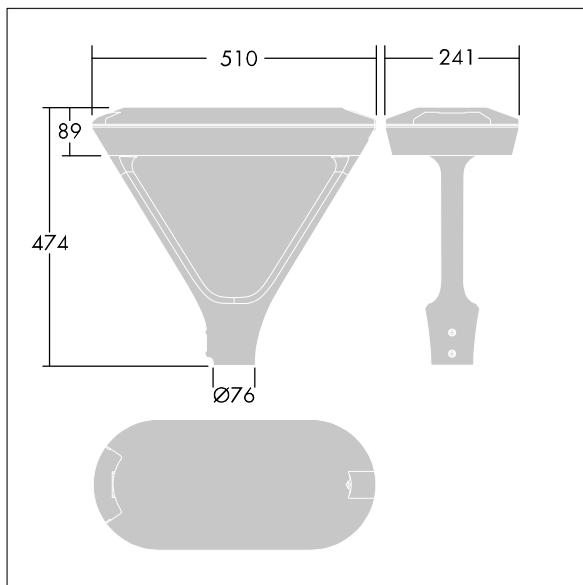

Urba Deco

THORN

96277182 UD 24L70 730 WSC-S CL1 WS1 T60T BK

Urba Deco

Eine intelligente, elegante Architekturleuchte mit 24 LEDs, betrieben mit 700mA, Optik: Breite Anliegerstraße, Komfort (symmetrisch),.. Elektronisches, nicht dimmbares Betriebsgerät. Schutzklasse I, IP66, Schlagfestigkeit: IK10. Leuchtendach und Sockel: Aluminiumdruckguss, (AS9U3, äquivalent zu LM24, EN AC-46000), texturiert, THORN SCHWARZ, strukturiert, (ähnlich RAL 9005 / AKZO 200). Abdeckung: Klarglas, 6 mm stark. Arme: Aluminiumdruckguss, texturiert, THORN SCHWARZ, strukturiert, (ähnlich RAL 9005 / AKZO 200), Abdeckung mit einem Schild, aus ASA-Kunststoff. Vorverdrahtet mit 1-m-Kabel. Mastaufsatzmontage auf Mast mit Ø 60 mm, Leuchte im rechten Winkel zur Straße. Inklusive LED-Modul mit 3000K

Abmessungen: 510 x 241 x 474 mm
Leuchten Leistung: 50,7 W
Leuchten Lichtstrom: 6889 lm
Leuchten Lichtausbeute: 136 lm/W
Gewicht: 7,14 kg
Windangriffsfläche: 0.049 m²

TLG_URBD_F_MTPPDB.jpg

TLG_URBD_M_MTP.wmf