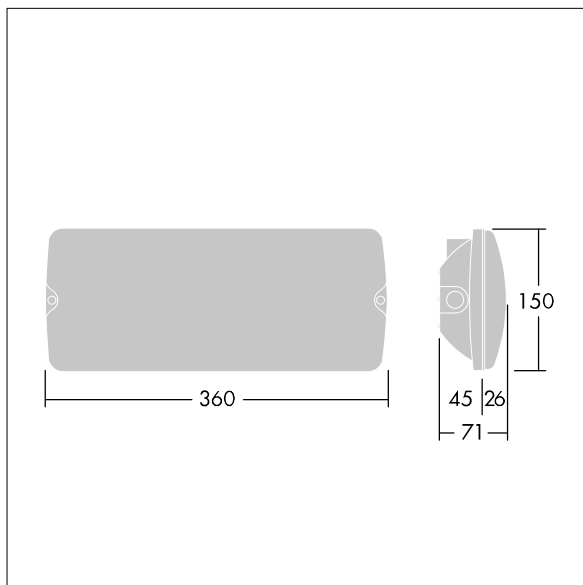

Voyager Solid

THORN

96635565 Voyager SOLID L P MS HP E3BC WH

IEC EN 60598-1 RG 1	IP65	IK07	CE	T _a -20 +40
---------------------------	------	------	----	---------------------------

Voyager Solid

LED-Sicherheitsleuchte (IP65) zur Deckenaufputzmontage. Halbeinbaumontage möglich mit optionalem Montagerahmen. Vorschaltgerät: Elektronisches, nicht dimmbares Betriebsgerät Leuchte mit Einzelbatterieversorgung für 3h Notlichtbetrieb in Dauer- oder Bereitschaftsschaltung mit integriertem Funkmodul basicDim Wireless (Casambi) zur drahtlosen Kommunikation mit zentralem Monitoringsystem. Funk: 2,4 - 2,483 GHz; Funkleistung: + 4 dBm. Gehäuse: Polycarbonat (PC), Abdeckung: Polycarbonat (PC), transparent. Schutzklasse II.

Abmessungen: 360 x 150 x 71 mm
Leuchten Leistung: 12,5 W
Gewicht: 1,6 kg

TLG_VYSO_F_OPL.jpg

TLG_VYSO_M_LDL.wmf

Die mit * gekennzeichneten Werte sind Bemessungswerte. Thorn setzt bewährte und geprüfte Komponenten von führenden Lieferanten ein. Dennoch kann es bei einzelnen LEDs während ihrer Nennlebensdauer vereinzelt zu technologisch bedingten Ausfällen kommen. Laut internationalen Standards besteht für den Nominallichtstrom und die Anschlusslast eine Toleranz von $\pm 10\%$. Die Werte gelten, wenn nicht anders angegeben, für eine Umgebungstemperatur von 25°C.