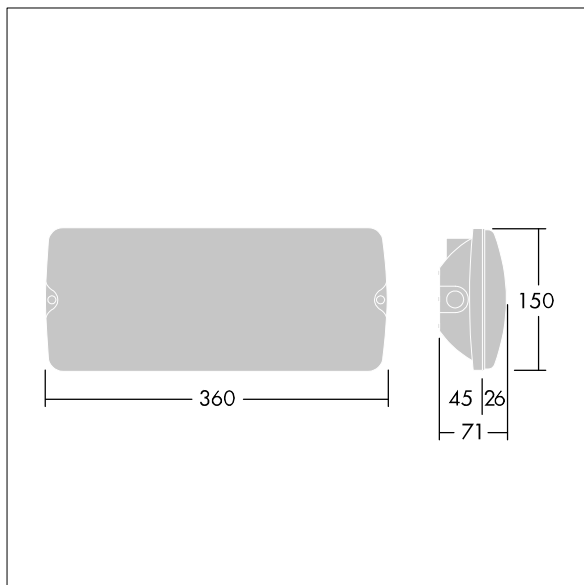

Voyager Solid

THORN

96635564 VOYAGER SOLID L MS E3BC WH

IEC EN 60598-1 RG 1	IP65	IK07	CE	T _a 5 40
---------------------------	------	------	----	------------------------

Voyager Solid

LED-Sicherheitsleuchte (IP65) zur Deckenaufputzmontage. Halbeinbaumontage möglich mit optionalem Montagerahmen. Vorschaltgerät: Elektronisches, nicht dimmbares Betriebsgerät Leuchte mit Einzelbatterieversorgung für 3h Notlichtbetrieb in Dauer- oder Bereitschaftsschaltung mit integriertem Funkmodul basicDim Wireless (Casambi) zur drahtlosen Kommunikation mit zentralem Monitoringsystem. Funk: 2,4 - 2,483 GHz; Funkleistung: + 4 dBm. Gehäuse: Polycarbonat (PC), weiß. Abdeckung: Polycarbonat (PC), transparent. Schutzklasse II. Interne ISO-Piktogramme für eine Sichtweite von 26m (96629768, separat zu bestellen) erhältlich.

Abmessungen: 360 x 150 x 71 mm

Leuchten Leistung: 4,2 W

Gewicht: 1,05 kg

TLG_VYSO_F_OPL.jpg

TLG_VYSO_M_LDL.wmf

Die mit * gekennzeichneten Werte sind Bemessungswerte. Thorn setzt bewährte und geprüfte Komponenten von führenden Lieferanten ein. Dennoch kann es bei einzelnen LEDs während ihrer Nennlebensdauer vereinzelt zu technologisch bedingten Ausfällen kommen. Laut internationalen Standards besteht für den Nominallichtstrom und die Anschlusslast eine Toleranz von $\pm 10\%$. Die Werte gelten, wenn nicht anders angegeben, für eine Umgebungstemperatur von 25°C.