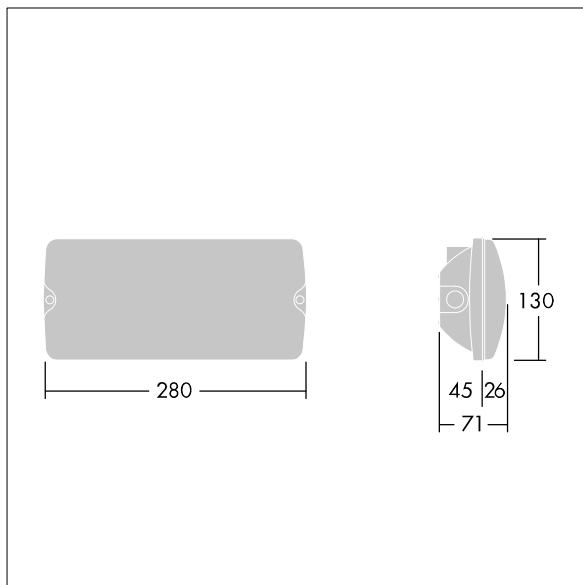

Voyager Solid

96635563 VOYAGER SOLID MS E3BC WH

THORN

IEC EN 60598-1 RG 0	IP65	IK07	CE	T _a 5 40
---------------------------	------	------	----	------------------------

Voyager Solid

LED-Sicherheitsleuchte (IP65) zur Deckenaufputzmontage. Halbeinbaumontage möglich mit optionalem Montagerahmen. Vorschaltgerät: Elektronisches, nicht dimmbares Betriebsgerät Leuchte mit Einzelbatterieversorgung für 3h Notlichtbetrieb in Dauer- oder Bereitschaftsschaltung mit integriertem Funkmodul basicDim Wireless (Casambi) zur drahtlosen Kommunikation mit zentralem Monitoringsystem. Funk: 2,4 - 2,483 GHz; Funkleistung: + 4 dBm. Gehäuse: Polycarbonat (PC), weiß. Abdeckung: Polycarbonat (PC), transparent. Schutzklasse II. Interne ISO-Piktogramme für eine Sichtweite von 23 m (96634866, separat zu bestellen) erhältlich.

Abmessungen: 280 x 130 x 71 mm

Leuchten Leistung: 4,2 W

Gewicht: 0,75 kg

TLG_VYSO_F_OPS.jpg

TLG_VYSO_M_LDS.wmf

Die mit * gekennzeichneten Werte sind Bemessungswerte. Thorn setzt bewährte und geprüfte Komponenten von führenden Lieferanten ein. Dennoch kann es bei einzelnen LEDs während ihrer Nennlebensdauer vereinzelt zu technologisch bedingten Ausfällen kommen. Laut internationalen Standards besteht für den Nominallichtstrom und die Anschlusslast eine Toleranz von $\pm 10\%$. Die Werte gelten, wenn nicht anders angegeben, für eine Umgebungstemperatur von 25°C.