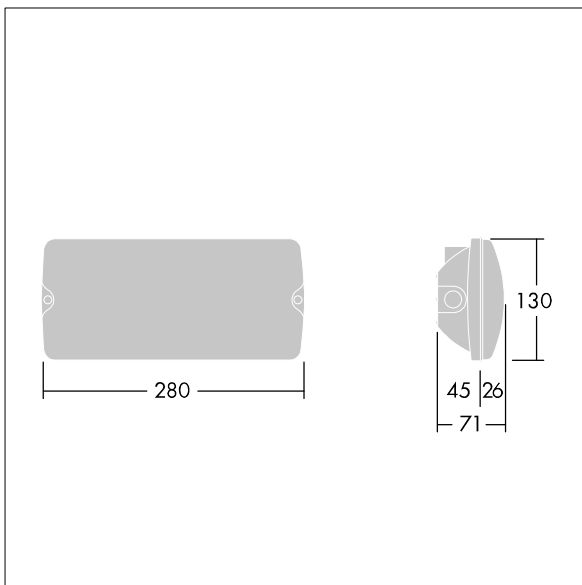

Abmessungen: 280 x 130 x 71 mm

Leuchten Leistung: 4,2 W

Gewicht: 0,75 kg

TLG\_VYSO\_F\_OPS.jpg

TLG\_VYSO\_M\_LDS.wmf

Die mit \* gekennzeichneten Werte sind Bemessungswerte. Thorn setzt bewährte und geprüfte Komponenten von führenden Lieferanten ein. Dennoch kann es bei einzelnen LEDs während ihrer Nennlebensdauer vereinzelt zu technologisch bedingten Ausfällen kommen. Laut internationalen Standards besteht für den Nominallichtstrom und die Anschlusslast eine Toleranz von  $\pm 10\%$ . Die Werte gelten, wenn nicht anders angegeben, für eine Umgebungstemperatur von 25°C.